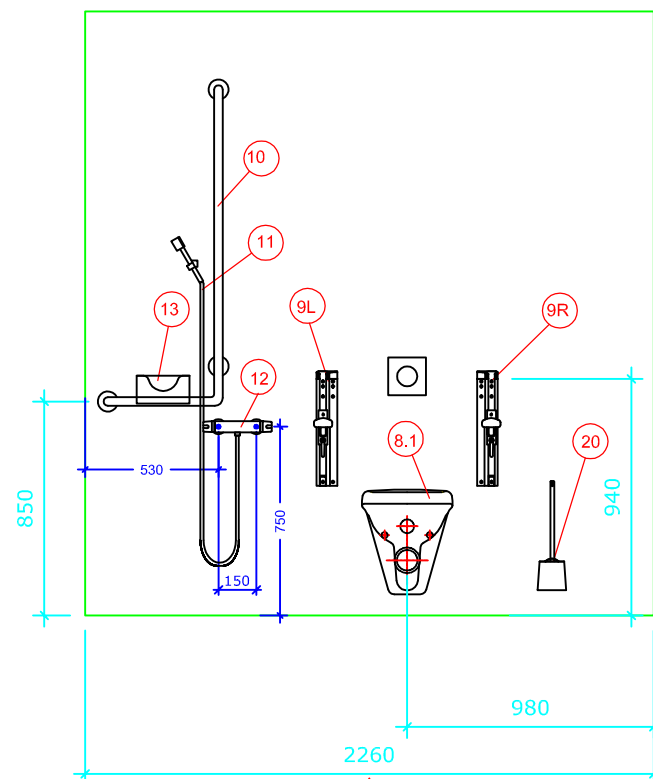

# Bano 4,83m<sup>2</sup> venstre: 2260\*2140mm

Bano 4,83m<sup>2</sup> med snusirkel på 1600. Vegghengt toalett (70cm) med innebygde systerne.

Målsetting er angitt fra innerkant plate.

1

2

3

4

- 1. 5302D/L Bano høyskap venstre 1800\*400mm
- 2. 5311 Bano støttehåndtak for skap
- 3.1 5200/L Bano servant, med støttehåndtak venstre 1000\*500mm
- 4.2. 5207-02 Bano monteringsbeslag for vask m/høydejustering
- 5. 5801 Bano servantarmatur
- 6. 5101-02 Bano speil 960\*600mm
- 7. 5110 Bano lampe B600mm m/lysrør
- 8. 5970 Bano toalett veggmont. 70 cm
- 9R. 5600/R-02 Bano støttehåndtak WC 900mm m/høydejustering høyre
- 9L. 5600/L-02 Bano støttehåndtak WC 900mm m/høydejustering venstre
- 10. 5581/L Bano dusjstang/støttehåndtak venstre
- 11. 58820-01 Bano dusjhode og slange
- 12. 58820 Bano dusjtermostat
- 13. 5596 Bano dusjhylle
- 14. 5700-02 Bano dusjsete veggmont. m/høydejustering
- 15. 5710-02 Bano armlen til dusjsete
- 16. 5591/L Bano støttehåndtak 790\*790mm - venstre
- 17. 5400 Bano krok
- 18. 5510 Bano stokkholder
- 19. 5496 Bano avfallbøtte 10 l.
- 20. 3477 Bano Toalettbørste veggfeste
- 21.2. 5970-02 11 Bano høydejusterbar cisterne