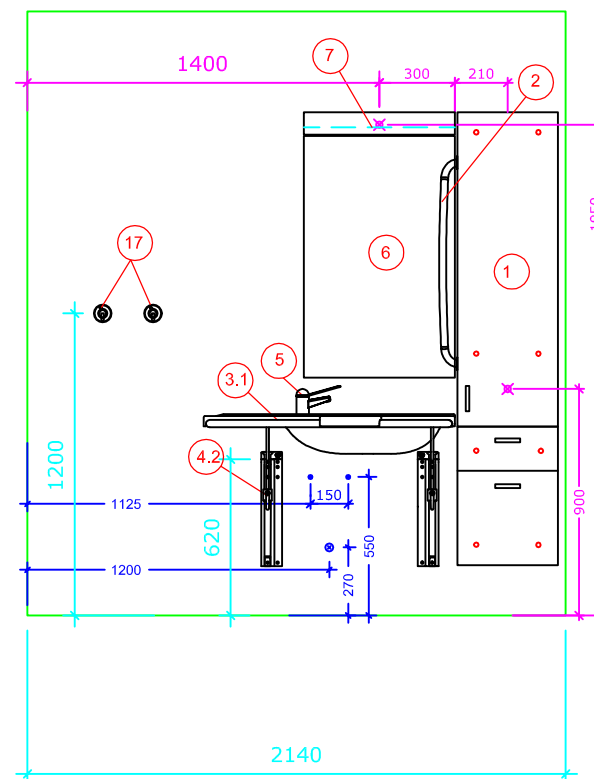

# Bano 4,83m<sup>2</sup> venstre: 2260\*2140mm

Bano 4,83m<sup>2</sup> med snusirkel på 1600. Vegghengt toalett (70cm) med innebygde systerne.

Målsetting er angitt fra innerkant plate.

1

2

3

4

- 1. 5302D/L Bano høyskap venstre 1800\*400mm
- 2. 5311 Bano støttehåndtak for skap
- 3.1 5200/L Bano servant, med støttehåndtak venstre 1000\*500mm
- 4.2. 5207-02 Bano monteringsbeslag for vask m/høydejustering
- 5. 5801 Bano servantarmatur
- 6. 5101-02 Bano speil 960\*600mm
- 7. 5110 Bano lampe B600mm m/lysrør
- 8. 5970 Bano toalett veggmont. 70 cm
- 9R. 5600/R-02 Bano støttehåndtak WC 900mm m/høydejustering høyre
- 9L. 5600/L-02 Bano støttehåndtak WC 900mm m/høydejustering venstre
- 10. 5581/L Bano dusjstang/støttehåndtak venstre
- 11. 58820-01 Bano dusjhode og slange
- 12. 58820 Bano dusjtermostat
- 13. 5596 Bano dusjhylle
- 14. 5700-02 Bano dusjsete veggmont. m/høydejustering
- 15. 5710-02 Bano armlen til dusjsete
- 16. 5591/L Bano støttehåndtak 790\*790mm - venstre
- 17. 5400 Bano krok
- 18. 5510 Bano stokkholder
- 19. 5496 Bano avfallbøtte 10 l.
- 20. 3477 Bano Toalettbørste veggfeste
- 21.2. 5970-02 11 Bano høydejusterbar cisterne