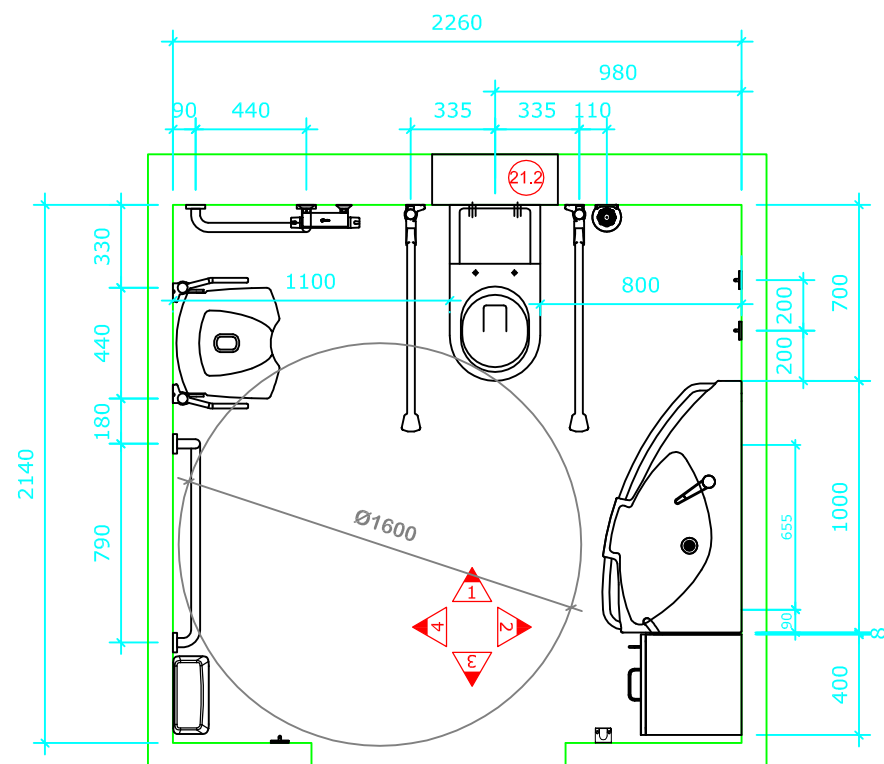

# Bano 4,83m<sup>2</sup> venstre: 2260\*2140mm

Bano 4,83m<sup>2</sup> med snusirkel på 1600. Vegghengt toalett (70cm) med innebygde systerne.

Målsetting er angitt fra innerkant plate.

1

2

3

4

- 1. 5302D/L Bano høyskap venstre 1800\*400mm
- 2. 5311 Bano støttehåndtak for skap
- 3.1 5200/L Bano servant, med støttehåndtak venstre 1000\*500mm
- 4.2. 5207-02 Bano monteringsbeslag for vask m/høydejustering
- 5. 5801 Bano servantarmatur
- 6. 5101-02 Bano speil 960\*600mm
- 7. 5110 Bano lampe B600mm m/lysrør
- 8. 5970 Bano toalett veggmont. 70 cm
- 9R. 5600/R-02 Bano støttehåndtak WC 900mm m/høydejustering høyre
- 9L. 5600/L-02 Bano støttehåndtak WC 900mm m/høydejustering venstre
- 10. 5581/L Bano dusjstang/støttehåndtak venstre
- 11. 58820-01 Bano dusjhode og slange
- 12. 58820 Bano dusjtermostat
- 13. 5596 Bano dusjhylle
- 14. 5700-02 Bano dusjsete veggmont. m/høydejustering
- 15. 5710-02 Bano armlen til dusjsete
- 16. 5591/L Bano støttehåndtak 790\*790mm - venstre
- 17. 5400 Bano krok
- 18. 5510 Bano stokkholder
- 19. 5496 Bano avfallbøtte 10 l.
- 20. 3477 Bano Toalettbørste veggfeste
- 21.2. 5970-02 11 Bano høydejusterbar cisterne