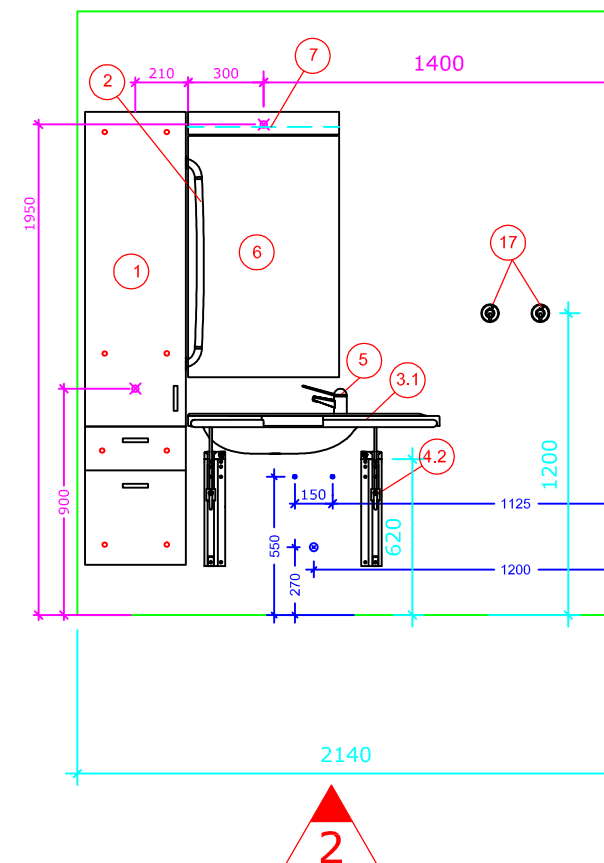

# Bano 4,83m<sup>2</sup> høyre: 2260\*2140mm

Bano 4,83m<sup>2</sup> med snusirkel på 1600. Vegghengt toalett (70cm) med innebygd susterne.

- |       |            |  |
|-------|------------|--|
| 1.    | 5302D/R    | Bano høyskap høyre 1800*400mm                        |
| 2.    | 5311       | Bano støttehåndtak for skap                          |
| 3.1   | 5200/R     | Bano servant, med støttehåndtak høyre 1000*500mm     |
| 4.2.  | 5207-02    | Bano monteringsbeslag for vask m/høydejustering      |
| 5.    | 5801       | Bano servantarmatur                                  |
| 6.    | 5101-02    | Bano speil 960*600mm                                 |
| 7.    | 5110       | Bano lampe B600mm m/lysrør                           |
| 8.    | 5970       | Bano toalett veggmont. 70 cm                         |
| 9R.   | 5600/R-02  | Bano støttehåndtak WC 900mm m/høydejustering høyre   |
| 9L.   | 5600/L-02  | Bano støttehåndtak WC 900mm m/høydejustering venstre |
| 10.   | 5581/R     | Bano dusjstang/støttehåndtak høyre                   |
| 11.   | 58820-01   | Bano dusjhode og slange                              |
| 12.   | 58820      | Bano dusjtermostat                                   |
| 13.   | 5596       | Bano dusjhylle                                       |
| 14.   | 5700-02    | Bano dusjsete veggmont. m/høydejustering             |
| 15.   | 5710-02    | Bano armlen til dusjsete                             |
| 16.   | 5591/R     | Bano støttehåndtak 790*790mm - høyre                 |
| 17.   | 5400       | Bano krok  |
| 18.   | 5510       | Bano stokkholder                                     |
| 19.   | 5496       | Bano avfallbøtte 10 l.                               |
| 20.   | 3477       | Bano Toalettbørste veggfeste                         |
| 21.2. | 5970-02 11 | Bano høydejusterbar cisterne                         |