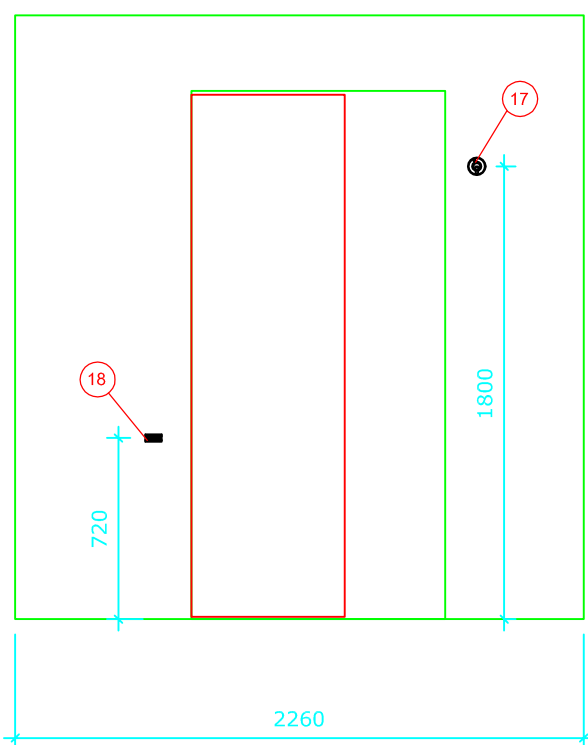

# Bano 4,83m<sup>2</sup> venstre: 2260\*2140mm

Bano 4,83m<sup>2</sup> med snusirkel på 1600. Vegghengt toalett (70cm) med innebygde systerne.

Målsetting er angitt fra innerkant plate.

1

2

3

4

- 1. 5302D/L Bano høyskap venstre 1800\*400mm
- 2. 5311 Bano støttehåndtak for skap
- 3.1 5200/L Bano servant, med støttehåndtak venstre 1000\*500mm
- 4.2. 5207-02 Bano monteringsbeslag for vask m/høydejustering
- 5. 5801 Bano servantarmatur
- 6. 5101-02 Bano speil 960\*600mm
- 7. 5110 Bano lampe B600mm m/lysrør
- 8. 5970 Bano toalett veggmont. 70 cm
- 9R. 5600/R-02 Bano støttehåndtak WC 900mm m/høydejustering høyre
- 9L. 5600/L-02 Bano støttehåndtak WC 900mm m/høydejustering venstre
- 10. 5581/L Bano dusjstang/støttehåndtak venstre
- 11. 58820-01 Bano dusjhode og slange
- 12. 58820 Bano dusjtermostat
- 13. 5596 Bano dusjhylle
- 14. 5700-02 Bano dusjsete veggmont. m/høydejustering
- 15. 5710-02 Bano armlen til dusjsete
- 16. 5591/L Bano støttehåndtak 790\*790mm - venstre
- 17. 5400 Bano krok
- 18. 5510 Bano stokkholder
- 19. 5496 Bano avfallbøtte 10 l.
- 20. 3477 Bano Toalettbørste veggfeste
- 21.2. 5970-02 11 Bano høydejusterbar cisterne