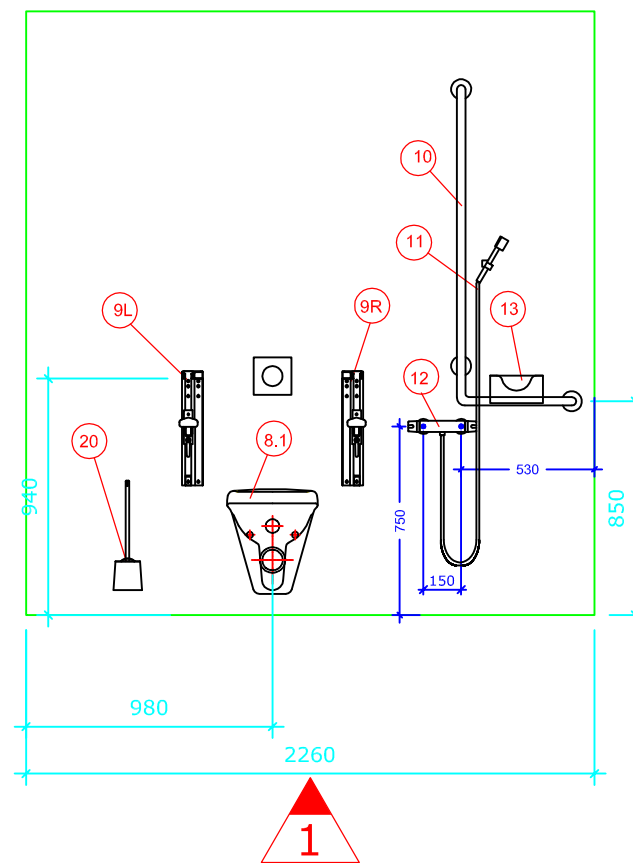

# Bano 4,83m<sup>2</sup> høyre: 2260\*2140mm

Bano 4,83m<sup>2</sup> med snusirkel på 1600. Vegghengt toalett (70cm) med innebygd susterne.

- |       |            |  |
|-------|------------|--|
| 1.    | 5302D/R    | Bano høyskap høyre 1800*400mm                        |
| 2.    | 5311       | Bano støttehåndtak for skap                          |
| 3.1   | 5200/R     | Bano servant, med støttehåndtak høyre 1000*500mm     |
| 4.2.  | 5207-02    | Bano monteringsbeslag for vask m/høydejustering      |
| 5.    | 5801       | Bano servantarmatur                                  |
| 6.    | 5101-02    | Bano speil 960*600mm                                 |
| 7.    | 5110       | Bano lampe B600mm m/lysrør                           |
| 8.    | 5970       | Bano toalett veggmont. 70 cm                         |
| 9R.   | 5600/R-02  | Bano støttehåndtak WC 900mm m/høydejustering høyre   |
| 9L.   | 5600/L-02  | Bano støttehåndtak WC 900mm m/høydejustering venstre |
| 10.   | 5581/R     | Bano dusjstang/støttehåndtak høyre                   |
| 11.   | 58820-01   | Bano dusjhode og slange                              |
| 12.   | 58820      | Bano dusjtermostat                                   |
| 13.   | 5596       | Bano dusjhylle                                       |
| 14.   | 5700-02    | Bano dusjsete veggmont. m/høydejustering             |
| 15.   | 5710-02    | Bano armlen til dusjsete                             |
| 16.   | 5591/R     | Bano støttehåndtak 790*790mm - høyre                 |
| 17.   | 5400       | Bano krok  |
| 18.   | 5510       | Bano stokkholder                                     |
| 19.   | 5496       | Bano avfallbøtte 10 l.                               |
| 20.   | 3477       | Bano Toalettbørste veggfeste                         |
| 21.2. | 5970-02 11 | Bano høydejusterbar cisterne                         |