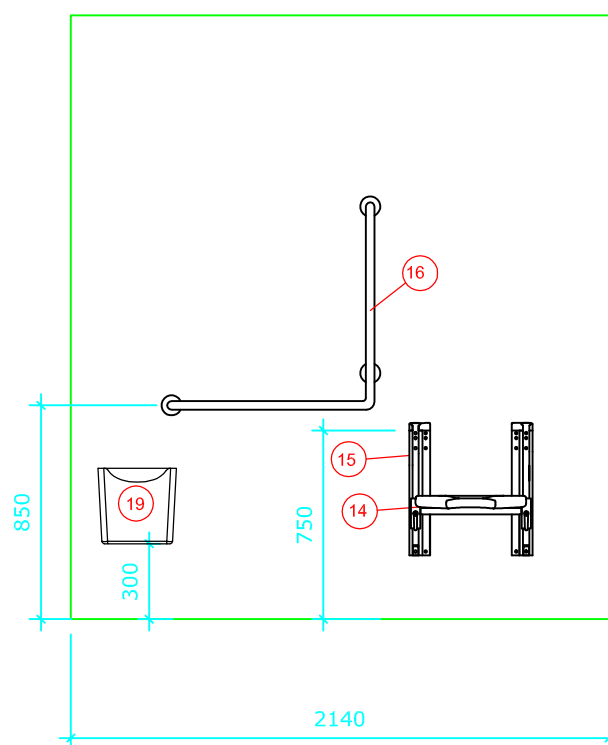

# Bano 4,83m<sup>2</sup> venstre: 2260\*2140mm

Bano 4,83m<sup>2</sup> med snusirkel på 1600. Vegghengt toalett (70cm) med innebygde systerne.

Målsetting er angitt fra innerkant plate.

1

2

3

4

- 1. 5302D/L Bano høyskap venstre 1800\*400mm
- 2. 5311 Bano støttehåndtak for skap
- 3.1 5200/L Bano servant, med støttehåndtak venstre 1000\*500mm
- 4.2. 5207-02 Bano monteringsbeslag for vask m/høydejustering
- 5. 5801 Bano servantarmatur
- 6. 5101-02 Bano speil 960\*600mm
- 7. 5110 Bano lampe B600mm m/lysrør
- 8. 5970 Bano toalett veggmont. 70 cm
- 9R. 5600/R-02 Bano støttehåndtak WC 900mm m/høydejustering høyre
- 9L. 5600/L-02 Bano støttehåndtak WC 900mm m/høydejustering venstre
- 10. 5581/L Bano dusjstang/støttehåndtak venstre
- 11. 58820-01 Bano dusjhode og slange
- 12. 58820 Bano dusjtermostat
- 13. 5596 Bano dusjhylle
- 14. 5700-02 Bano dusjsete veggmont. m/høydejustering
- 15. 5710-02 Bano armlen til dusjsete
- 16. 5591/L Bano støttehåndtak 790\*790mm - venstre
- 17. 5400 Bano krok
- 18. 5510 Bano stokkholder
- 19. 5496 Bano avfallbøtte 10 l.
- 20. 3477 Bano Toalettbørste veggfeste
- 21.2. 5970-02 11 Bano høydejusterbar cisterne