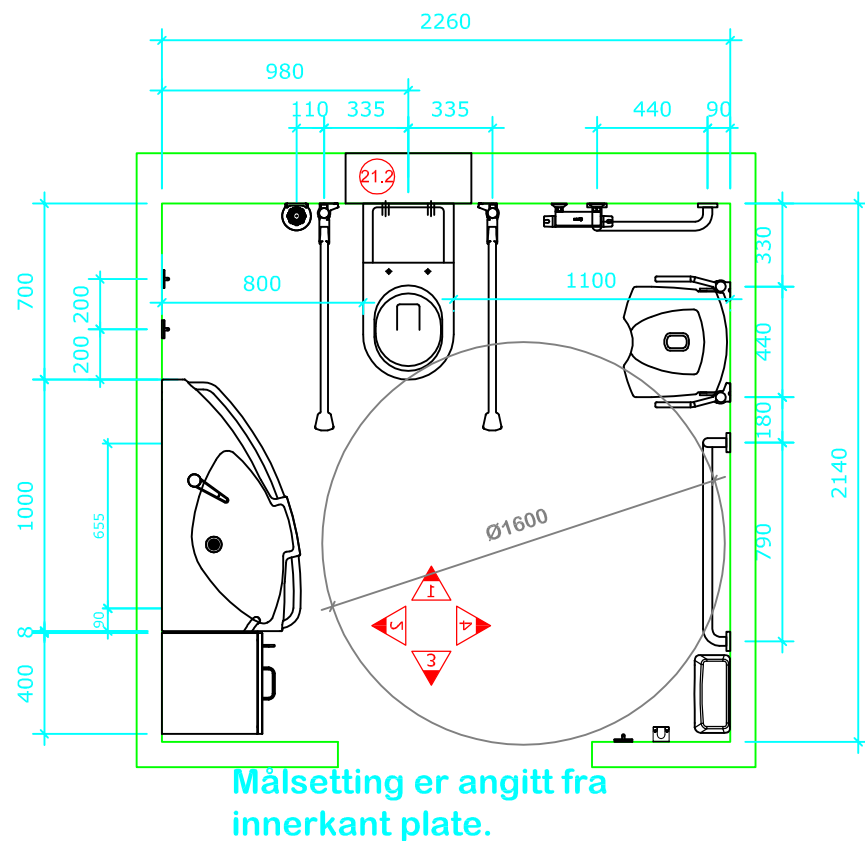

# Bano 4,83m<sup>2</sup> høyre: 2260\*2140mm

Bano 4,83m<sup>2</sup> med snusirkel på 1600. Vegghengt toalett (70cm) med innebygd susterne.

- |       |            |  |
|-------|------------|--|
| 1.    | 5302D/R    | Bano høyskap høyre 1800*400mm                        |
| 2.    | 5311       | Bano støttehåndtak for skap                          |
| 3.1   | 5200/R     | Bano servant, med støttehåndtak høyre 1000*500mm     |
| 4.2.  | 5207-02    | Bano monteringsbeslag for vask m/høydejustering      |
| 5.    | 5801       | Bano servantarmatur                                  |
| 6.    | 5101-02    | Bano speil 960*600mm                                 |
| 7.    | 5110       | Bano lampe B600mm m/lysrør                           |
| 8.    | 5970       | Bano toalett veggmont. 70 cm                         |
| 9R.   | 5600/R-02  | Bano støttehåndtak WC 900mm m/høydejustering høyre   |
| 9L.   | 5600/L-02  | Bano støttehåndtak WC 900mm m/høydejustering venstre |
| 10.   | 5581/R     | Bano dusjstang/støttehåndtak høyre                   |
| 11.   | 58820-01   | Bano dusjhode og slange                              |
| 12.   | 58820      | Bano dusjtermostat                                   |
| 13.   | 5596       | Bano dusjhylle                                       |
| 14.   | 5700-02    | Bano dusjsete veggmont. m/høydejustering             |
| 15.   | 5710-02    | Bano armlen til dusjsete                             |
| 16.   | 5591/R     | Bano støttehåndtak 790*790mm - høyre                 |
| 17.   | 5400       | Bano krok  |
| 18.   | 5510       | Bano stokkholder                                     |
| 19.   | 5496       | Bano avfallbøtte 10 l.                               |
| 20.   | 3477       | Bano Toalettbørste veggfeste                         |
| 21.2. | 5970-02 11 | Bano høydejusterbar cisterne                         |