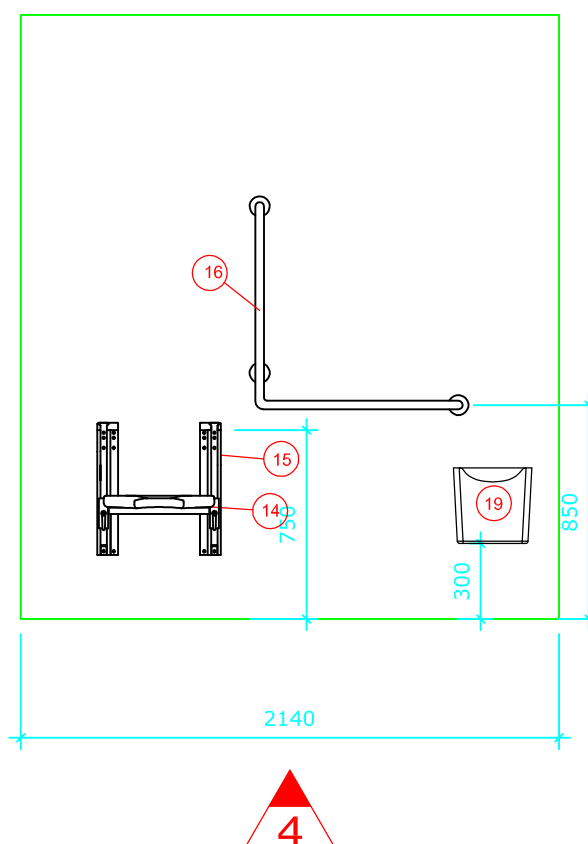

# Bano 4,83m<sup>2</sup> høyre: 2260\*2140mm

Bano 4,83m<sup>2</sup> med snusirkel på 1600. Vegghengt toalett (70cm) med innebygd susterne.

- |       |            |  |
|-------|------------|--|
| 1.    | 5302D/R    | Bano høyskap høyre 1800*400mm                        |
| 2.    | 5311       | Bano støttehåndtak for skap                          |
| 3.1   | 5200/R     | Bano servant, med støttehåndtak høyre 1000*500mm     |
| 4.2.  | 5207-02    | Bano monteringsbeslag for vask m/høydejustering      |
| 5.    | 5801       | Bano servantarmatur                                  |
| 6.    | 5101-02    | Bano speil 960*600mm                                 |
| 7.    | 5110       | Bano lampe B600mm m/lysrør                           |
| 8.    | 5970       | Bano toalett veggmont. 70 cm                         |
| 9R.   | 5600/R-02  | Bano støttehåndtak WC 900mm m/høydejustering høyre   |
| 9L.   | 5600/L-02  | Bano støttehåndtak WC 900mm m/høydejustering venstre |
| 10.   | 5581/R     | Bano dusjstang/støttehåndtak høyre                   |
| 11.   | 58820-01   | Bano dusjhode og slange                              |
| 12.   | 58820      | Bano dusjtermostat                                   |
| 13.   | 5596       | Bano dusjhylle                                       |
| 14.   | 5700-02    | Bano dusjsete veggmont. m/høydejustering             |
| 15.   | 5710-02    | Bano armlen til dusjsete                             |
| 16.   | 5591/R     | Bano støttehåndtak 790*790mm - høyre                 |
| 17.   | 5400       | Bano krok  |
| 18.   | 5510       | Bano stokkholder                                     |
| 19.   | 5496       | Bano avfallbøtte 10 l.                               |
| 20.   | 3477       | Bano Toalettbørste veggfeste                         |
| 21.2. | 5970-02 11 | Bano høydejusterbar cisterne                         |