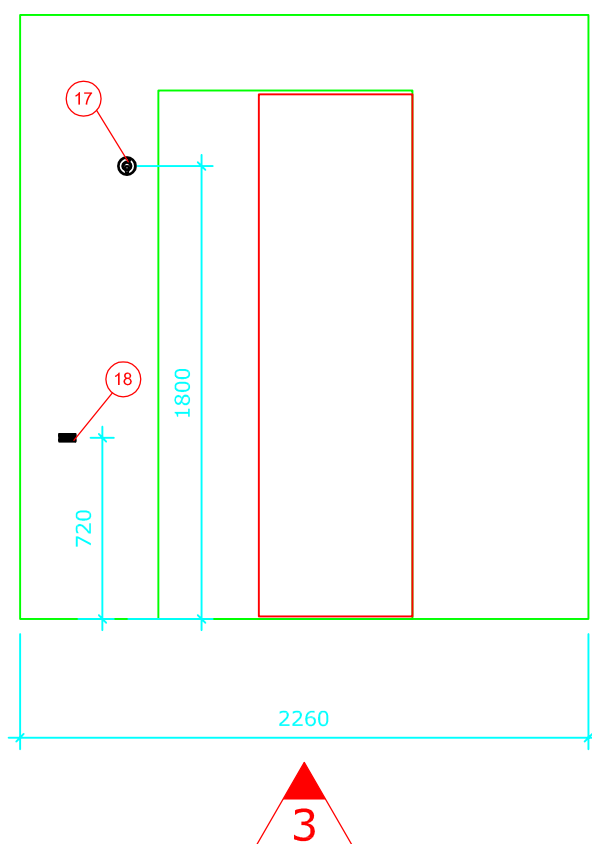

# Bano 4,83m<sup>2</sup> høyre: 2260\*2140mm

Bano 4,83m<sup>2</sup> med snusirkel på 1600. Vegghengt toalett (70cm) med innebygd susterne.

- |       |            |  |
|-------|------------|--|
| 1.    | 5302D/R    | Bano høyskap høyre 1800*400mm                        |
| 2.    | 5311       | Bano støttehåndtak for skap                          |
| 3.1   | 5200/R     | Bano servant, med støttehåndtak høyre 1000*500mm     |
| 4.2.  | 5207-02    | Bano monteringsbeslag for vask m/høydejustering      |
| 5.    | 5801       | Bano servantarmatur                                  |
| 6.    | 5101-02    | Bano speil 960*600mm                                 |
| 7.    | 5110       | Bano lampe B600mm m/lysrør                           |
| 8.    | 5970       | Bano toalett veggmont. 70 cm                         |
| 9R.   | 5600/R-02  | Bano støttehåndtak WC 900mm m/høydejustering høyre   |
| 9L.   | 5600/L-02  | Bano støttehåndtak WC 900mm m/høydejustering venstre |
| 10.   | 5581/R     | Bano dusjstang/støttehåndtak høyre                   |
| 11.   | 58820-01   | Bano dusjhode og slange                              |
| 12.   | 58820      | Bano dusjtermostat                                   |
| 13.   | 5596       | Bano dusjhylle                                       |
| 14.   | 5700-02    | Bano dusjsete veggmont. m/høydejustering             |
| 15.   | 5710-02    | Bano armlen til dusjsete                             |
| 16.   | 5591/R     | Bano støttehåndtak 790*790mm - høyre                 |
| 17.   | 5400       | Bano krok  |
| 18.   | 5510       | Bano stokkholder                                     |
| 19.   | 5496       | Bano avfallbøtte 10 l.                               |
| 20.   | 3477       | Bano Toalettbørste veggfeste                         |
| 21.2. | 5970-02 11 | Bano høydejusterbar cisterne                         |