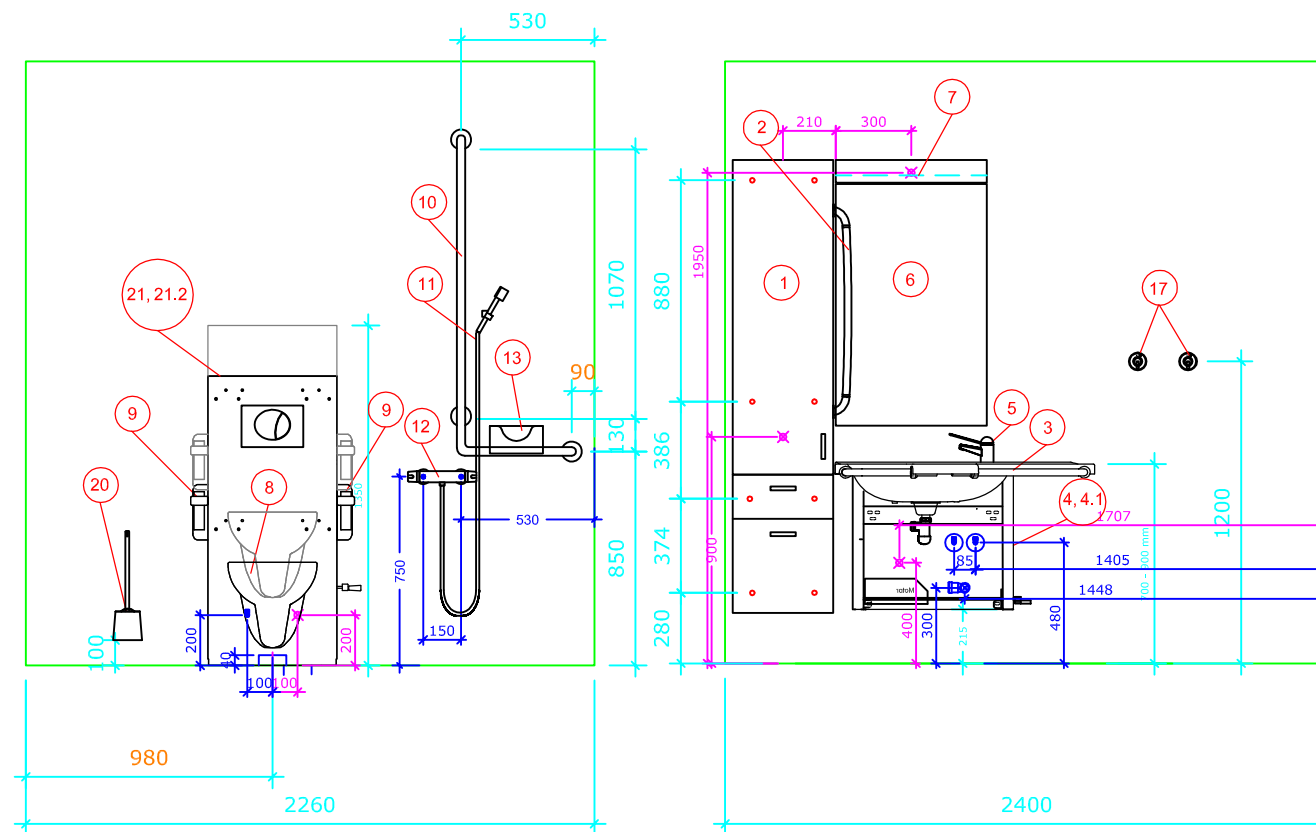

Bano 5,42m² høyre: 2260*2400mm

Bano 5,42m² med snusirkel på 1600. Vegghengt toalett (70cm) med 5970-EL,MA høyjusterbar systerne og 5207-EL,MA servant.

- | | | |
|------|----------|---|
| 1. | 5302D/R | Bano høyskap høyre 1800*400mm |
| 2. | 5311 | Bano støttehåndtak for skap |
| 3. | 5202/R | Bano servant, med hygiendeksel/støttehåndtak høyre 1032*590mm |
| 4. | 5207-MA | Bano manuell høydejustering for servant med deksel |
| 4.1 | 5207-EL | Bano elektrisk høydejustering for servant med deksel. |
| 5. | 5801 | Bano servantarmatur |
| 6. | 5101-02 | Bano speil 960*600mm |
| 7. | 5110 | Bano lampe B600mm m/lysrør |
| 8. | 5970 | Bano toalett veggmont. 70 cm |
| 9. | 5603 | Bano støttehåndtak WC for systerne (sett) |
| 10. | 5581/R | Bano dusjstang/støttehåndtak høyre |
| 11. | 58820-01 | Bano dusjhode og slange |
| 12. | 58820 | Bano dusjtermostat |
| 13. | 5596 | Bano dusjhylle |
| 14. | 5700-02 | Bano dusjsete veggmont. m/høydejustering |
| 15. | 5710-02 | Bano armlen til dusjsete |
| 16. | 5591/R | Bano støttehåndtak 790*790mm - høyre |
| 17. | 5400 | Bano krok |
| 18. | 5510 | Bano stokkholder |
| 19. | 5496 | Bano avfallbøtte 10 l. |
| 20. | 3477 | Bano Toalettbørste veggfeste |
| 21. | 5970-MA | Bano systerne med manuell høydejustering |
| 21.1 | 5970-EL | Bano systerne med elektrisk høydejustering |

RIV - VVS

RIE - Elektro

Annbudsgrunnlag

PB 43 , 5803 Bergen
Tlf: +47 55 30 26 30
Epost: post@bano.no

Bano 5,42m² venstre: 2260*2400mm

Bano 5,42m² med snusirkel på 1600. Vegghengt toalett (70cm) med 5970-EL,MA høyjusterbar systerne og 5207-EL,MA servant.