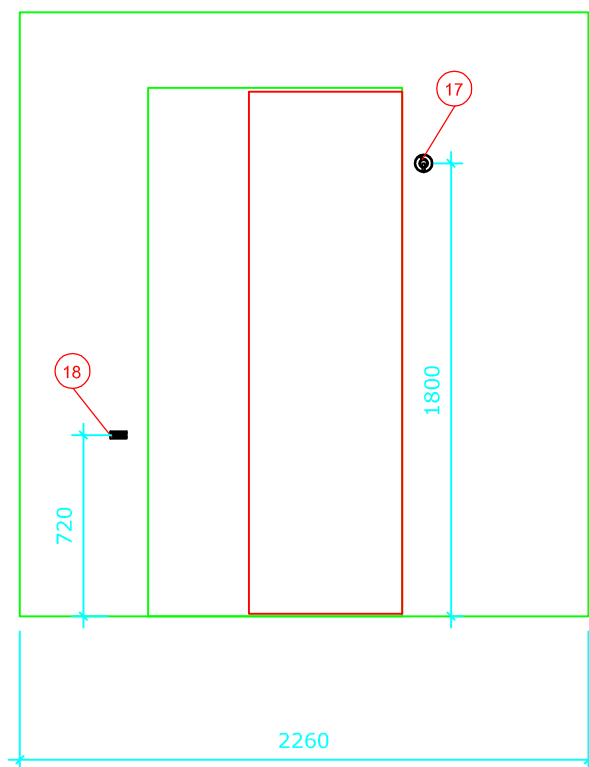

Bano 5,42m² høyre: 2260*2400mm

Bano 5,42m² med snusirkel på 1600. Vegghengt toalett (70cm) med 5970-EL,MA høyjusterbar systerne og 5207-EL,MA servant.

- | | | |
|------|----------|---|
| 1. | 5302D/R | Bano høyskap høyre 1800*400mm |
| 2. | 5311 | Bano støttehåndtak for skap |
| 3. | 5202/R | Bano servant, med hygiendeksel/støttehåndtak høyre 1032*590mm |
| 4. | 5207-MA | Bano manuell høydejustering for servant med deksel |
| 4.1 | 5207-EL | Bano elektrisk høydejustering for servant med deksel. |
| 5. | 5801 | Bano servantarmatur |
| 6. | 5101-02 | Bano speil 960*600mm |
| 7. | 5110 | Bano lampe B600mm m/lysrør |
| 8. | 5970 | Bano toalett veggmont. 70 cm |
| 9. | 5603 | Bano støttehåndtak WC for systerne (sett) |
| 10. | 5581/R | Bano dusjstang/støttehåndtak høyre |
| 11. | 58820-01 | Bano dusjhode og slange |
| 12. | 58820 | Bano dusjtermostat |
| 13. | 5596 | Bano dusjhylle |
| 14. | 5700-02 | Bano dusjsete veggmont. m/høydejustering |
| 15. | 5710-02 | Bano armlen til dusjsete |
| 16. | 5591/R | Bano støttehåndtak 790*790mm - høyre |
| 17. | 5400 | Bano krok |
| 18. | 5510 | Bano stokkholder |
| 19. | 5496 | Bano avfallbøtte 10 l. |
| 20. | 3477 | Bano Toalettbørste veggfeste |
| 21. | 5970-MA | Bano systerne med manuell høydejustering |
| 21.1 | 5970-EL | Bano systerne med elektrisk høydejustering |

RIV - VVS

RIE - Elektro

Annbudsgrunnlag

PB 43 , 5803 Bergen
Tlf: +47 55 30 26 30
Epost: post@bano.no

Bano 5,42m² venstre: 2260*2400mm

Bano 5,42m² med snusirkel på 1600. Vegghengt toalett (70cm) med 5970-EL,MA høyjusterbar systerne og 5207-EL,MA servant.