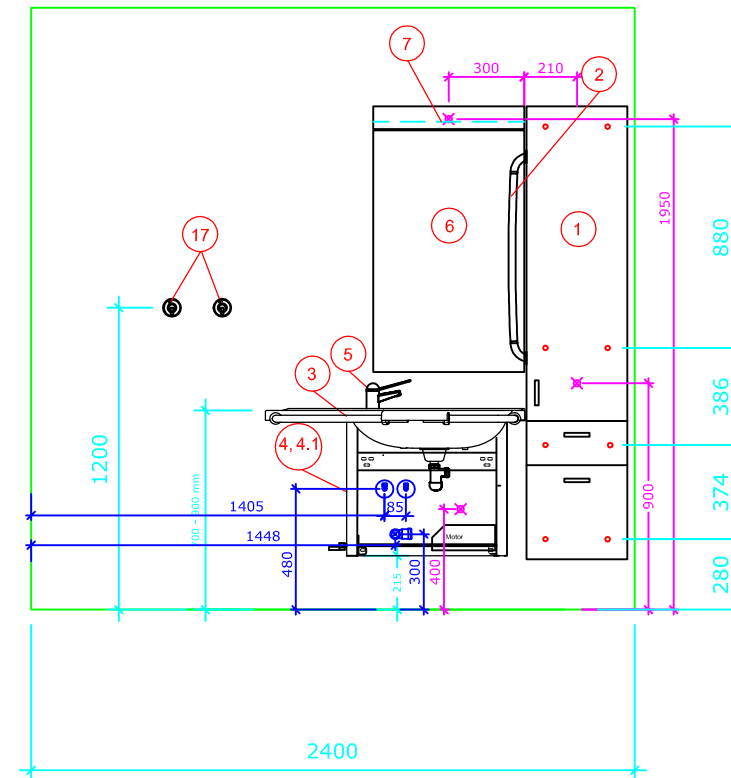

Bano 5,42m² venstre: 2260*2400mm

Bano 5,42m² med snusirkel på 1600. Vegghengt toalett (70cm) med 5970-EL,MA høyjusterbar systerne og 5207-EL,MA servant.

1

2

3

4

1.	5302D/L	Bano høyskap venstre 1800*400mm
2.	5311	Bano støttehåndtak for skap
3.	5202/L	Bano servant, med hygienedeksel/støttehåndtak venstre 1032*590mm
4.	5207-MA	Bano manuell høydejustering for servant med deksel
4.1	5207-EL	Bano elektrisk høydejustering for servant med deksel.
5.	5801	Bano servantarmatur
6.	5101-02	Bano speil 1000*600mm
7.	5110	Bano lampe B600mm m/lysrør
8.	5970	Bano toalett veggmont. 70 cm
9.	5603	Bano støttehåndtak WC for systerne (sett)
10.	5581/L	Bano dusjstang/støttehåndtak venstre
11.	58820-01	Bano dusjhode og slange
12.	58820	Bano dusjtermostat
13.	5596	Bano dusjhylle
14.	5700-02	Bano dusjsete veggmont. m/høydejustering
15.	5710-02	Bano armen til dusjsete
16.	5591/L	Bano støttehåndtak 790*790mm - venstre
17.	5400	Bano krok
18.	5510	Bano stokkholder
19.	5496	Bano avfallbøtte 10 l.
20.	3477	Bano Toalettørste veggfeste
21.	5970-MA	Bano systerne med manuell høydejustering
21.1	5970-EL	Bano systerne med elektrisk høydejustering

RIV - VVS

RIE - Elektro

Annbudsgrunnlag

PB 43 , 5803 Bergen
Tlf: +47 55 30 26 30
Epost: post@bano.no

Revidert 06.11.13