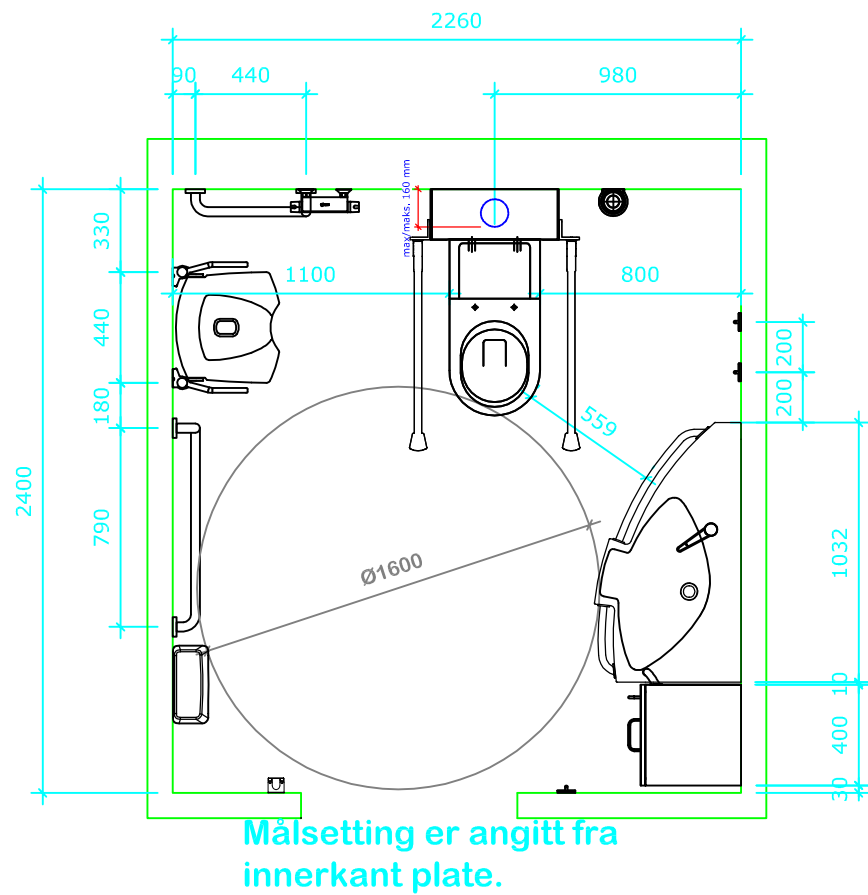

RIV - VVS

RIE - Elektro

Annbudsgrunnlag

PB 43 , 5803 Bergen
Tlf: +47 55 30 26 30
Epost: post@bano.no

Bano 5,42m² venstre: 2260*2400mm

Bano 5,42m² med snusirkel på 1600. Vegghengt toalett (70cm) med 5970-EL,MA høyjusterbar systerne og 5207-EL,MA servant.

1

2

3

4

- | | | |
|------|----------|--|
| 1. | 5302D/L | Bano høyskap venstre 1800*400mm |
| 2. | 5311 | Bano støttehåndtak for skap |
| 3. | 5202/L | Bano servant, med hygienedeksel/støttehåndtak venstre 1032*590mm |
| 4. | 5207-MA | Bano manuell høydejustering for servant med deksel |
| 4.1 | 5207-EL | Bano elektrisk høydejustering for servant med deksel. |
| 5. | 5801 | Bano servantarmatur |
| 6. | 5101-02 | Bano speil 1000*600mm |
| 7. | 5110 | Bano lampe B600mm m/lysrør |
| 8. | 5970 | Bano toalett veggmont. 70 cm |
| 9. | 5603 | Bano støttehåndtak WC for systerne (sett) |
| 10. | 5581/L | Bano dusjstang/støttehåndtak venstre |
| 11. | 58820-01 | Bano dusjhode og slange |
| 12. | 58820 | Bano dusjtermostat |
| 13. | 5596 | Bano dusjhylle |
| 14. | 5700-02 | Bano dusjsete veggmont. m/høydejustering |
| 15. | 5710-02 | Bano armen til dusjsete |
| 16. | 5591/L | Bano støttehåndtak 790*790mm - venstre |
| 17. | 5400 | Bano krok |
| 18. | 5510 | Bano stokkholder |
| 19. | 5496 | Bano avfallbøtte 10 l. |
| 20. | 3477 | Bano Toalettørste veggfeste |
| 21. | 5970-MA | Bano systerne med manuell høydejustering |
| 21.1 | 5970-EL | Bano systerne med elektrisk høydejustering |