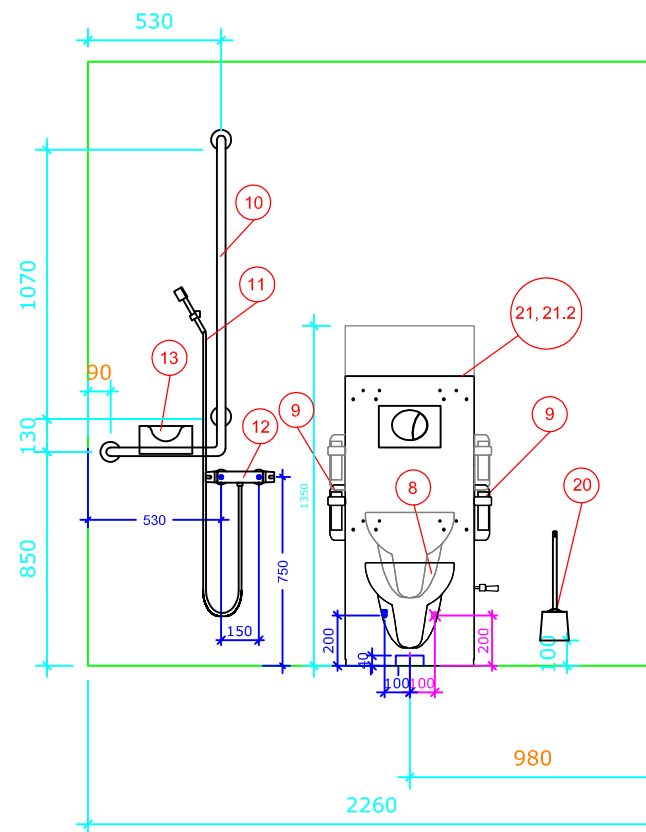

RIV - VVS

RIE - Elektro

Annbudsgrunnlag

PB 43 , 5803 Bergen
Tlf: +47 55 30 26 30
Epost: post@bano.no

Bano 5,42m² venstre: 2260*2400mm

Bano 5,42m² med snusirkel på 1600. Vegghengt toalett (70cm) med 5970-EL,MA høyjusterbar systerne og 5207-EL,MA servant.

1

2

3

4

- | | | |
|------|----------|--|
| 1. | 5302D/L | Bano høyskap venstre 1800*400mm |
| 2. | 5311 | Bano støttehåndtak for skap |
| 3. | 5202/L | Bano servant, med hygienedeksel/støttehåndtak venstre 1032*590mm |
| 4. | 5207-MA | Bano manuell høydejustering for servant med deksel |
| 4.1 | 5207-EL | Bano elektrisk høydejustering for servant med deksel. |
| 5. | 5801 | Bano servantarmatur |
| 6. | 5101-02 | Bano speil 1000*600mm |
| 7. | 5110 | Bano lampe B600mm m/lysrør |
| 8. | 5970 | Bano toalett veggmont. 70 cm |
| 9. | 5603 | Bano støttehåndtak WC for systerne (sett) |
| 10. | 5581/L | Bano dusjstang/støttehåndtak venstre |
| 11. | 58820-01 | Bano dusjhode og slange |
| 12. | 58820 | Bano dusjtermostat |
| 13. | 5596 | Bano dusjhylle |
| 14. | 5700-02 | Bano dusjsete veggmont. m/høydejustering |
| 15. | 5710-02 | Bano armen til dusjsete |
| 16. | 5591/L | Bano støttehåndtak 790*790mm - venstre |
| 17. | 5400 | Bano krok |
| 18. | 5510 | Bano stokkholder |
| 19. | 5496 | Bano avfallbøtte 10 l. |
| 20. | 3477 | Bano Toalettørste veggfeste |
| 21. | 5970-MA | Bano systerne med manuell høydejustering |
| 21.1 | 5970-EL | Bano systerne med elektrisk høydejustering |