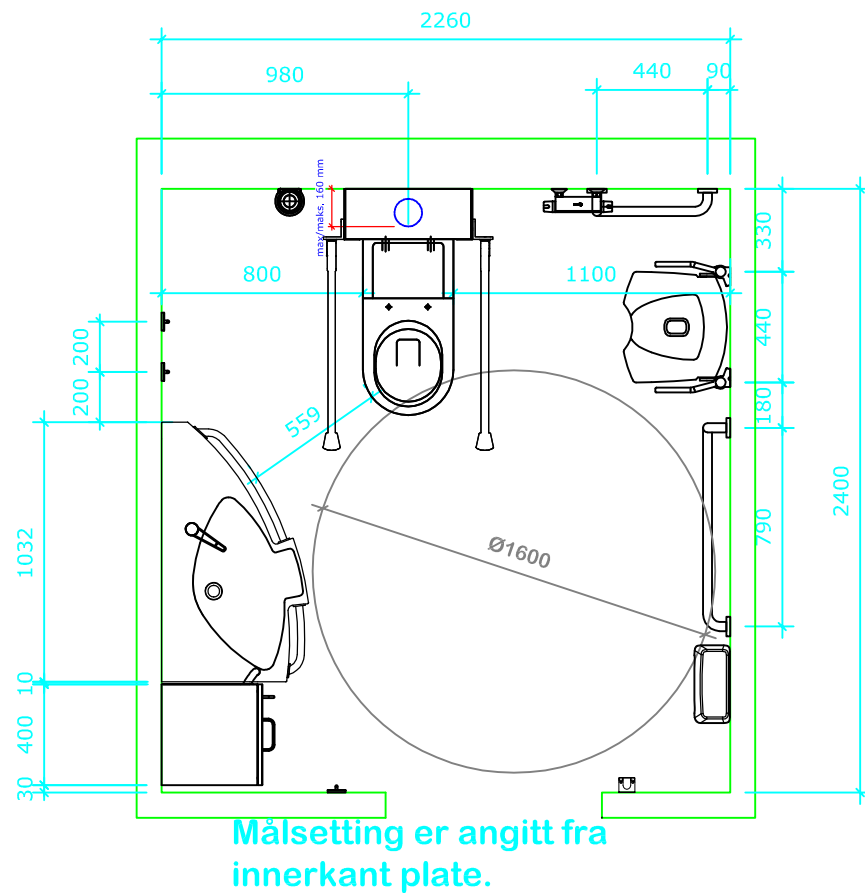

Bano 5,42m² høyre: 2260*2400mm

Bano 5,42m² med snusirkel på 1600. Vegghengt toalett (70cm) med 5970-EL,MA høyjusterbar systerne og 5207-EL,MA servant.

- | | | |
|------|----------|---|
| 1. | 5302D/R | Bano høyskap høyre 1800*400mm |
| 2. | 5311 | Bano støttehåndtak for skap |
| 3. | 5202/R | Bano servant, med hygiendeksel/støttehåndtak høyre 1032*590mm |
| 4. | 5207-MA | Bano manuell høydejustering for servant med deksel |
| 4.1 | 5207-EL | Bano elektrisk høydejustering for servant med deksel. |
| 5. | 5801 | Bano servantarmatur |
| 6. | 5101-02 | Bano speil 960*600mm |
| 7. | 5110 | Bano lampe B600mm m/lysrør |
| 8. | 5970 | Bano toalett veggmont. 70 cm |
| 9. | 5603 | Bano støttehåndtak WC for systerne (sett) |
| 10. | 5581/R | Bano dusjstang/støttehåndtak høyre |
| 11. | 58820-01 | Bano dusjhode og slange |
| 12. | 58820 | Bano dusjtermostat |
| 13. | 5596 | Bano dusjhylle |
| 14. | 5700-02 | Bano dusjsete veggmont. m/høydejustering |
| 15. | 5710-02 | Bano armlen til dusjsete |
| 16. | 5591/R | Bano støttehåndtak 790*790mm - høyre |
| 17. | 5400 | Bano krok |
| 18. | 5510 | Bano stokkholder |
| 19. | 5496 | Bano avfallbøtte 10 l. |
| 20. | 3477 | Bano Toalettbørste veggfeste |
| 21. | 5970-MA | Bano systerne med manuell høydejustering |
| 21.1 | 5970-EL | Bano systerne med elektrisk høydejustering |

RIV - VVS

RIE - Elektro

Annbudsgrunnlag

PB 43 , 5803 Bergen
Tlf: +47 55 30 26 30
Epost: post@bano.no

Bano 5,42m² venstre: 2260*2400mm

Bano 5,42m² med snusirkel på 1600. Vegghengt toalett (70cm) med 5970-EL,MA høyjusterbar systerne og 5207-EL,MA servant.