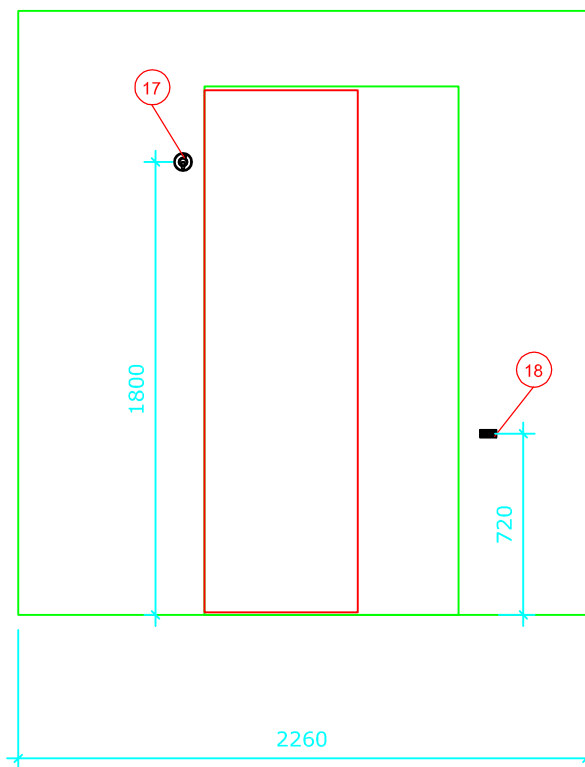

Bano 5,42m² venstre: 2260*2400mm

Bano 5,42m² med snusirkel på 1600. Vegghengt toalett (70cm) med 5970-EL,MA høyjusterbar systerne og 5207-EL,MA servant.

1

2

3

4

1.	5302D/L	Bano høyskap venstre 1800*400mm
2.	5311	Bano støttehåndtak for skap
3.	5202/L	Bano servant, med hygienedeksel/støttehåndtak venstre 1032*590mm
4.	5207-MA	Bano manuell høydejustering for servant med deksel
4.1	5207-EL	Bano elektrisk høydejustering for servant med deksel.
5.	5801	Bano servantarmatur
6.	5101-02	Bano speil 1000*600mm
7.	5110	Bano lampe B600mm m/lysrør
8.	5970	Bano toalett veggmont. 70 cm
9.	5603	Bano støttehåndtak WC for systerne (sett)
10.	5581/L	Bano dusjstang/støttehåndtak venstre
11.	58820-01	Bano dusjhode og slange
12.	58820	Bano dusjtermostat
13.	5596	Bano dusjhylle
14.	5700-02	Bano dusjsete veggmont. m/høydejustering
15.	5710-02	Bano armen til dusjsete
16.	5591/L	Bano støttehåndtak 790*790mm - venstre
17.	5400	Bano krok
18.	5510	Bano stokkholder
19.	5496	Bano avfallbøtte 10 l.
20.	3477	Bano Toalettørste veggfeste
21.	5970-MA	Bano systerne med manuell høydejustering
21.1	5970-EL	Bano systerne med elektrisk høydejustering

RIV - VVS

RIE - Elektro

Annbudsgrunnlag

PB 43 , 5803 Bergen
Tlf: +47 55 30 26 30
Epost: post@bano.no

Revidert 06.11.13