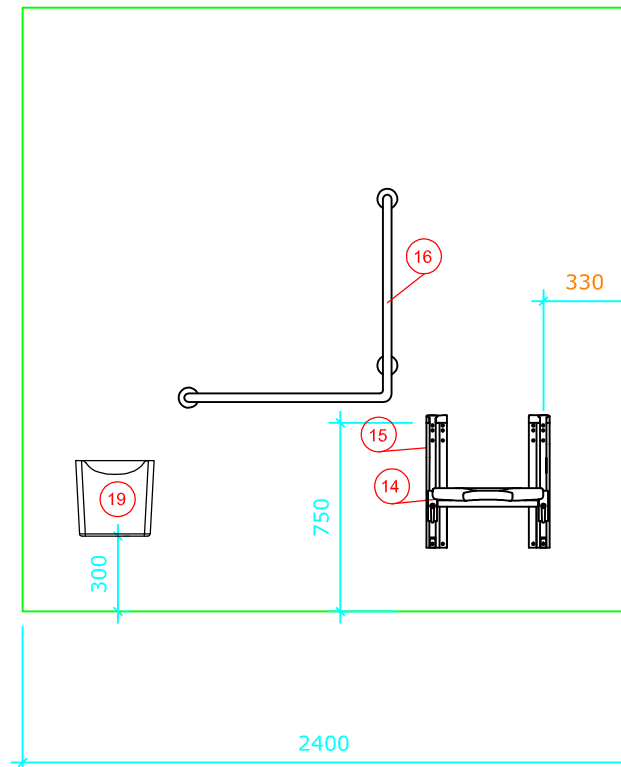

RIV - VVS

RIE - Elektro

Annbudsgrunnlag

PB 43 , 5803 Bergen
Tlf: +47 55 30 26 30
Epost: post@bano.no

Bano 5,42m² venstre: 2260*2400mm

Bano 5,42m² med snusirkel på 1600. Vegghengt toalett (70cm) med 5970-EL,MA høyjusterbar systerne og 5207-EL,MA servant.

1

2

3

4

- | | | |
|------|----------|--|
| 1. | 5302D/L | Bano høyskap venstre 1800*400mm |
| 2. | 5311 | Bano støttehåndtak for skap |
| 3. | 5202/L | Bano servant, med hygienedeksel/støttehåndtak venstre 1032*590mm |
| 4. | 5207-MA | Bano manuell høydejustering for servant med deksel |
| 4.1 | 5207-EL | Bano elektrisk høydejustering for servant med deksel. |
| 5. | 5801 | Bano servantarmatur |
| 6. | 5101-02 | Bano speil 1000*600mm |
| 7. | 5110 | Bano lampe B600mm m/lysrør |
| 8. | 5970 | Bano toalett veggmont. 70 cm |
| 9. | 5603 | Bano støttehåndtak WC for systerne (sett) |
| 10. | 5581/L | Bano dusjstang/støttehåndtak venstre |
| 11. | 58820-01 | Bano dusjhode og slange |
| 12. | 58820 | Bano dusjtermostat |
| 13. | 5596 | Bano dusjhylle |
| 14. | 5700-02 | Bano dusjsete veggmont. m/høydejustering |
| 15. | 5710-02 | Bano armen til dusjsete |
| 16. | 5591/L | Bano støttehåndtak 790*790mm - venstre |
| 17. | 5400 | Bano krok |
| 18. | 5510 | Bano stokkholder |
| 19. | 5496 | Bano avfallbøtte 10 l. |
| 20. | 3477 | Bano Toalettørste veggfeste |
| 21. | 5970-MA | Bano systerne med manuell høydejustering |
| 21.1 | 5970-EL | Bano systerne med elektrisk høydejustering |