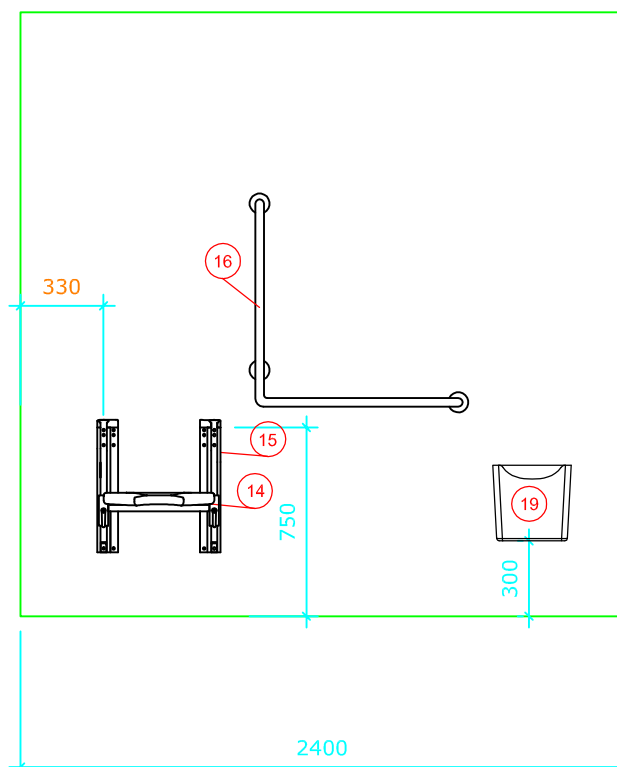

Bano 5,42m² høyre: 2260*2400mm

Bano 5,42m² med snusirkel på 1600. Vegghengt toalett (70cm) med 5970-EL,MA høyjusterbar systerne og 5207-EL,MA servant.

- | | | |
|------|----------|---|
| 1. | 5302D/R | Bano høyskap høyre 1800*400mm |
| 2. | 5311 | Bano støttehåndtak for skap |
| 3. | 5202/R | Bano servant, med hygiendeksel/støttehåndtak høyre 1032*590mm |
| 4. | 5207-MA | Bano manuell høydejustering for servant med deksel |
| 4.1 | 5207-EL | Bano elektrisk høydejustering for servant med deksel. |
| 5. | 5801 | Bano servantarmatur |
| 6. | 5101-02 | Bano speil 960*600mm |
| 7. | 5110 | Bano lampe B600mm m/lysrør |
| 8. | 5970 | Bano toalett veggmont. 70 cm |
| 9. | 5603 | Bano støttehåndtak WC for systerne (sett) |
| 10. | 5581/R | Bano dusjstang/støttehåndtak høyre |
| 11. | 58820-01 | Bano dusjhode og slange |
| 12. | 58820 | Bano dusjtermostat |
| 13. | 5596 | Bano dusjhylle |
| 14. | 5700-02 | Bano dusjsete veggmont. m/høydejustering |
| 15. | 5710-02 | Bano armlen til dusjsete |
| 16. | 5591/R | Bano støttehåndtak 790*790mm - høyre |
| 17. | 5400 | Bano krok |
| 18. | 5510 | Bano stokkholder |
| 19. | 5496 | Bano avfallbøtte 10 l. |
| 20. | 3477 | Bano Toalettbørste veggfeste |
| 21. | 5970-MA | Bano systerne med manuell høydejustering |
| 21.1 | 5970-EL | Bano systerne med elektrisk høydejustering |

RIV - VVS

RIE - Elektro

Annbudsgrunnlag

PB 43 , 5803 Bergen
Tlf: +47 55 30 26 30
Epost: post@bano.no

Bano 5,42m² venstre: 2260*2400mm

Bano 5,42m² med snusirkel på 1600. Vegghengt toalett (70cm) med 5970-EL,MA høyjusterbar systerne og 5207-EL,MA servant.