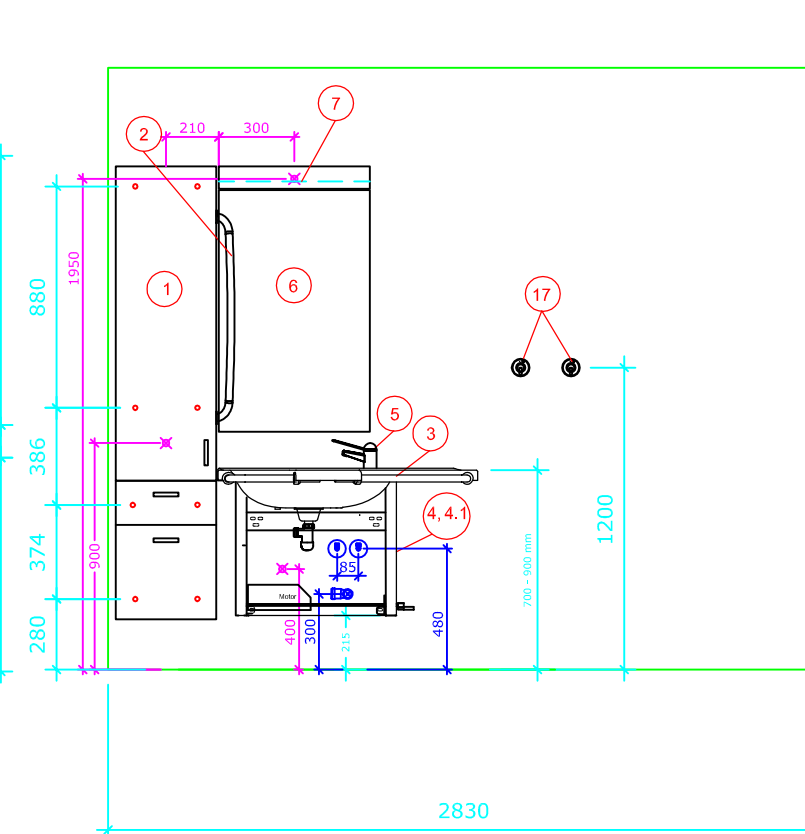

Bano 7,24m² høyre: 2560*2830mm

Bano 7,24m² med snusirkel på 1600. Vegghengt toalett (70cm) med 5970-EL,MA høyjusterbar systerne og 5207-EL,MA servant.

Målsetting er angitt fra innerkant plate.

1

2

3

4

- | | | |
|------|----------|---|
| 1. | 5302D/R | Bano høyskap høyre 1800*400mm |
| 2. | 5311 | Bano støttehåndtak for skap |
| 3. | 5202/R | Bano servant, med hygiene deksel/støttehåndtak høyre 1032*590mm |
| 4. | 5207-MA | Bano manuell høydejustering for servant med deksel |
| 4.1 | 5207-EL | Bano elektrisk høydejustering for servant med deksel. |
| 5. | 5801 | Bano servantarmatur |
| 6. | 5101-02 | Bano speil 960*600mm |
| 7. | 5110 | Bano lampe B600mm m/lysrør |
| 8. | 5970 | Bano toalett veggmont. 70 cm |
| 9. | 5603 | Bano støttehåndtak WC for systerne (sett) |
| 10. | 5581/R | Bano dusjstang/støttehåndtak høyre |
| 11. | 58820-01 | Bano dusjhode og slange |
| 12. | 58820 | Bano dusjtermostat |
| 13. | 5596 | Bano dusjhylle |
| 14. | 5700-02 | Bano dusjsete veggmont. m/høydejustering |
| 15. | 5710-02 | Bano armlen til dusjsete |
| 16. | 5591/R | Bano støttehåndtak 790*790mm - høyre |
| 17. | 5400 | Bano krok |
| 18. | 5510 | Bano stokkholder |
| 19. | 5496 | Bano avfallbøtte 10 l. |
| 20. | 3477 | Bano Toalettbørste veggfeste |
| 21. | 5970-MA | Bano systerne med manuell høydejustering |
| 21.1 | 5970-EL | Bano systerne med elektrisk høydejustering |

RIV - VVS

RIE - Elektro

Annbudsgrunnlag

PB 43 , 5803 Bergen
Tlf: +47 55 30 26 30
Epost: post@bano.no

Bano 7,24m² venstre: 2560*2830mm

Bano 7,24m² med snusirkel på 1600. Vegghengt toalett (70cm) med 5970-EL,MA høyejusterbar systerne og 5207-EL,MA servant.