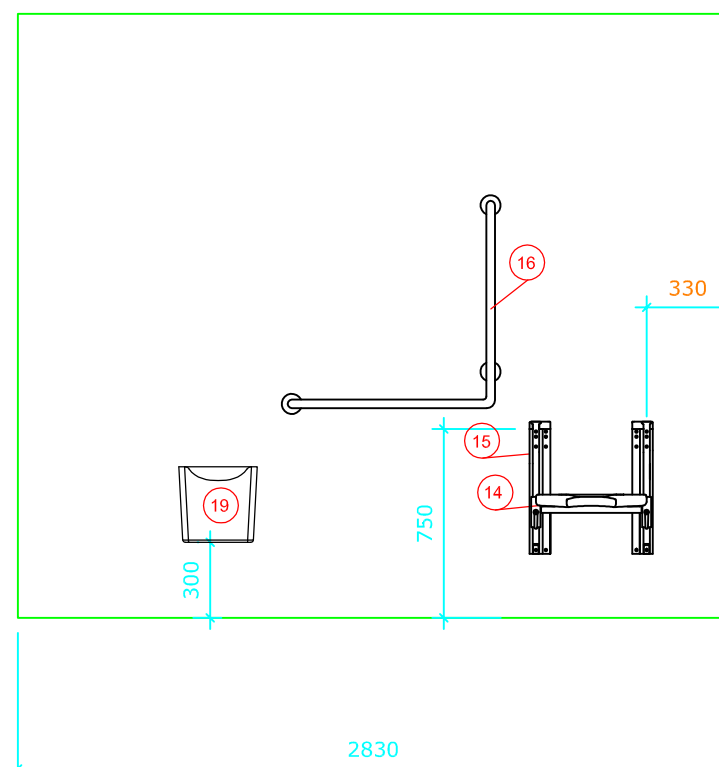

RIV - VVS

RIE - Elektro

Annbudsgrunnlag

PB 43 , 5803 Bergen
Tlf: +47 55 30 26 30
Epost: post@bano.no

Bano 7,24m² venstre: 2560*2830mm

Bano 7,24m² med snusirkel på 1600. Vegghengt toalett (70cm) med 5970-EL,MA høyejusterbar systerne og 5207-EL,MA servant.

Målsetting er angitt fra innerkant plate.

1

2

3

4

- | | | |
|------|----------|---|
| 1. | 5302D/L | Bano høyskap venstre 1800*400mm |
| 2. | 5311 | Bano støttehåndtak for skap |
| 3. | 5202/L | Bano servant, med hygiendeksel/støttehåndtak venstre 1032*590mm |
| 4. | 5207-MA | Bano manuell høydejustering for servant med deksel |
| 4.1 | 5207-EL | Bano elektrisk høydejustering for servant med deksel. |
| 5. | 5801 | Bano servantarmatur |
| 6. | 5101-02 | Bano speil 960*600mm |
| 7. | 5110 | Bano lampe B600mm m/lysrør |
| 8. | 5970 | Bano toalett veggmont. 70 cm |
| 9. | 5603 | Bano støttehåndtak WC for systerne (sett) |
| 10. | 5581/L | Bano dusjstang/støttehåndtak venstre |
| 11. | 58820-01 | Bano dusjhode og slange |
| 12. | 58820 | Bano dusjtermostat |
| 13. | 5596 | Bano dusjhylle |
| 14. | 5700-02 | Bano dusjsete veggmont. m/høydejustering |
| 15. | 5710-02 | Bano armlen til dusjsete |
| 16. | 5591/L | Bano støttehåndtak 790*790mm - venstre |
| 17. | 5400 | Bano krok |
| 18. | 5510 | Bano stokkholder |
| 19. | 5496 | Bano avfallbøtte 10 l. |
| 20. | 3477 | Bano Toalettbørste veggfeste |
| 21. | 5970-MA | Bano systerne med manuell høydejustering |
| 21.1 | 5970-EL | Bano systerne med elektrisk høydejustering |