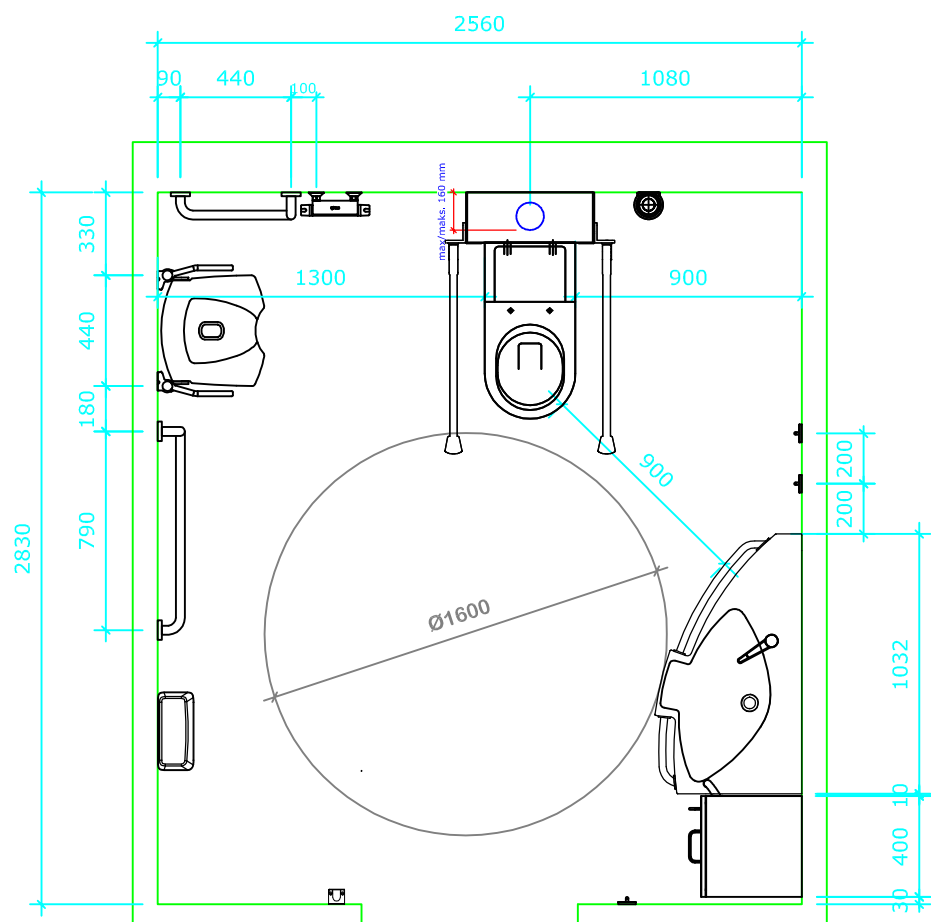

Målsetting er angitt fra innerkant plate.

1

2

3

4

- | | | |
|------|----------|---|
| 1. | 5302D/L | Bano høyskap venstre 1800*400mm |
| 2. | 5311 | Bano støttehåndtak for skap |
| 3. | 5202/L | Bano servant, med hygiendeksel/støttehåndtak venstre 1032*590mm |
| 4. | 5207-MA | Bano manuell høydejustering for servant med deksel |
| 4.1 | 5207-EL | Bano elektrisk høydejustering for servant med deksel. |
| 5. | 5801 | Bano servantarmatur |
| 6. | 5101-02 | Bano speil 960*600mm |
| 7. | 5110 | Bano lampe B600mm m/lysrør |
| 8. | 5970 | Bano toalett veggmont. 70 cm |
| 9. | 5603 | Bano støttehåndtak WC for systerne (sett) |
| 10. | 5581/L | Bano dusjstang/støttehåndtak venstre |
| 11. | 58820-01 | Bano dusjhode og slange |
| 12. | 58820 | Bano dusjtermostat |
| 13. | 5596 | Bano dusjhylle |
| 14. | 5700-02 | Bano dusjsete veggmont. m/høydejustering |
| 15. | 5710-02 | Bano armlen til dusjsete |
| 16. | 5591/L | Bano støttehåndtak 790*790mm - venstre |
| 17. | 5400 | Bano krok |
| 18. | 5510 | Bano stokkholder |
| 19. | 5496 | Bano avfallbøtte 10 l. |
| 20. | 3477 | Bano Toalettbørste veggfeste |
| 21. | 5970-MA | Bano systerne med manuell høydejustering |
| 21.1 | 5970-EL | Bano systerne med elektrisk høydejustering |