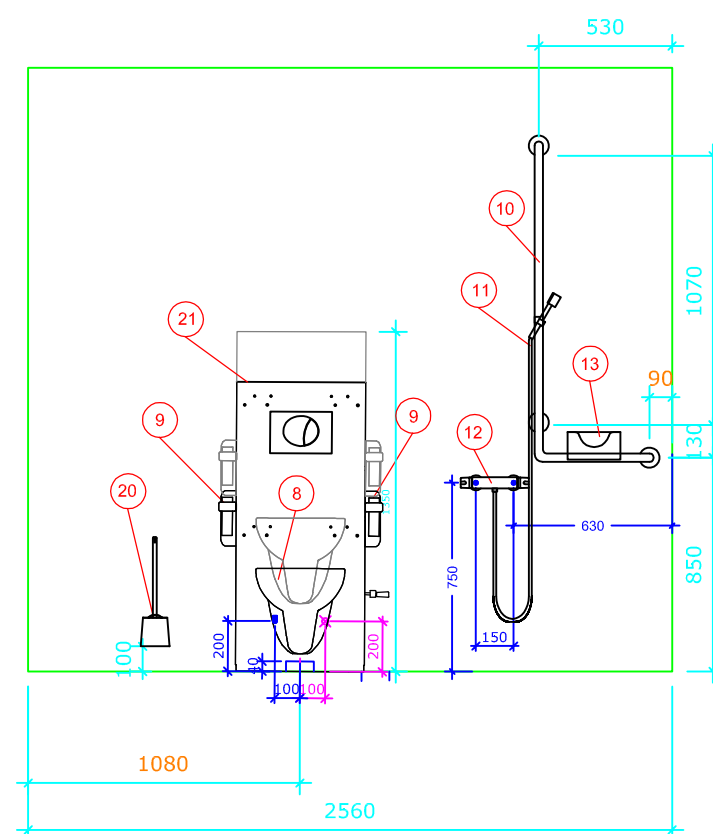

Bano 7,24m² høyre: 2560*2830mm

Bano 7,24m² med snusirkel på 1600. Vegghengt toalett (70cm) med 5970-EL,MA høyjusterbar systerne og 5207-EL,MA servant.

Målsetting er angitt fra innerkant plate.

1

2

3

4

- | | | |
|------|----------|---|
| 1. | 5302D/R | Bano høyskap høyre 1800*400mm |
| 2. | 5311 | Bano støttehåndtak for skap |
| 3. | 5202/R | Bano servant, med hygiene deksel/støttehåndtak høyre 1032*590mm |
| 4. | 5207-MA | Bano manuell høydejustering for servant med deksel |
| 4.1 | 5207-EL | Bano elektrisk høydejustering for servant med deksel. |
| 5. | 5801 | Bano servantarmatur |
| 6. | 5101-02 | Bano speil 960*600mm |
| 7. | 5110 | Bano lampe B600mm m/lysrør |
| 8. | 5970 | Bano toalett veggmont. 70 cm |
| 9. | 5603 | Bano støttehåndtak WC for systerne (sett) |
| 10. | 5581/R | Bano dusjstang/støttehåndtak høyre |
| 11. | 58820-01 | Bano dusjhode og slange |
| 12. | 58820 | Bano dusjtermostat |
| 13. | 5596 | Bano dusjhylle |
| 14. | 5700-02 | Bano dusjsete veggmont. m/høydejustering |
| 15. | 5710-02 | Bano armlen til dusjsete |
| 16. | 5591/R | Bano støttehåndtak 790*790mm - høyre |
| 17. | 5400 | Bano krok |
| 18. | 5510 | Bano stokkholder |
| 19. | 5496 | Bano avfallbøtte 10 l. |
| 20. | 3477 | Bano Toalettbørste veggfeste |
| 21. | 5970-MA | Bano systerne med manuell høydejustering |
| 21.1 | 5970-EL | Bano systerne med elektrisk høydejustering |

RIV - VVS

RIE - Elektro

Annbudsgrunnlag

PB 43 , 5803 Bergen
Tlf: +47 55 30 26 30
Epost: post@bano.no

Bano 7,24m² venstre: 2560*2830mm

Bano 7,24m² med snusirkel på 1600. Vegghengt toalett (70cm) med 5970-EL,MA høyejusterbar systerne og 5207-EL,MA servant.