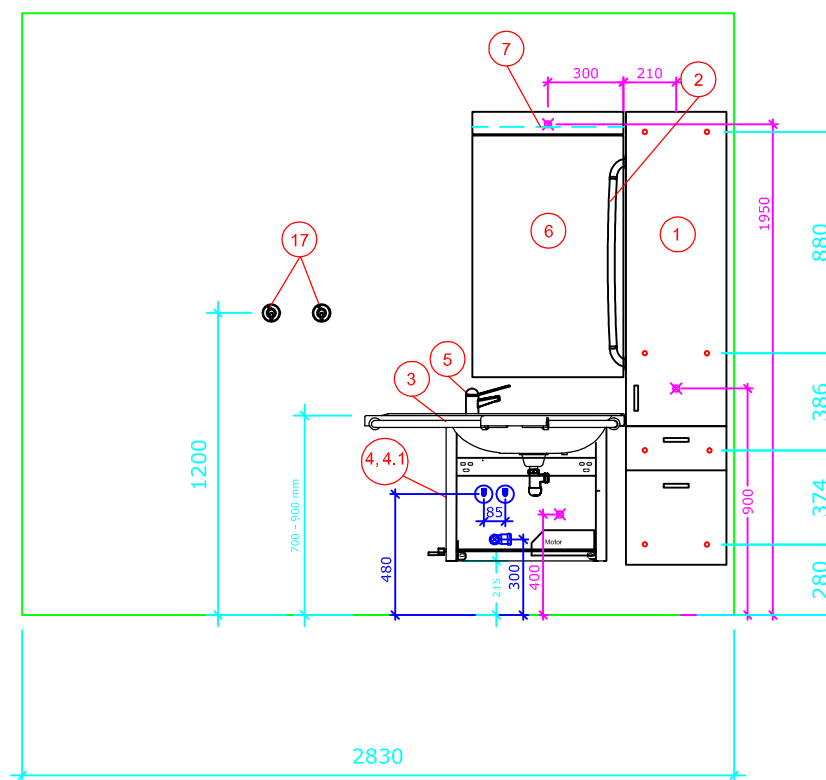

RIV - VVS

RIE - Elektro

Annbudsgrunnlag

PB 43 , 5803 Bergen
Tlf: +47 55 30 26 30
Epost: post@bano.no

Bano 7,24m² venstre: 2560*2830mm

Bano 7,24m² med snusirkel på 1600. Vegghengt toalett (70cm) med 5970-EL,MA høyejusterbar systerne og 5207-EL,MA servant.

Målsetting er angitt fra innerkant plate.

1

2

3

4

- | | | |
|------|----------|---|
| 1. | 5302D/L | Bano høyskap venstre 1800*400mm |
| 2. | 5311 | Bano støttehåndtak for skap |
| 3. | 5202/L | Bano servant, med hygiendeksel/støttehåndtak venstre 1032*590mm |
| 4. | 5207-MA | Bano manuell høydejustering for servant med deksel |
| 4.1 | 5207-EL | Bano elektrisk høydejustering for servant med deksel. |
| 5. | 5801 | Bano servantarmatur |
| 6. | 5101-02 | Bano speil 960*600mm |
| 7. | 5110 | Bano lampe B600mm m/lysrør |
| 8. | 5970 | Bano toalett veggmont. 70 cm |
| 9. | 5603 | Bano støttehåndtak WC for systerne (sett) |
| 10. | 5581/L | Bano dusjstang/støttehåndtak venstre |
| 11. | 58820-01 | Bano dusjhode og slange |
| 12. | 58820 | Bano dusjtermostat |
| 13. | 5596 | Bano dusjhylle |
| 14. | 5700-02 | Bano dusjsete veggmont. m/høydejustering |
| 15. | 5710-02 | Bano armlen til dusjsete |
| 16. | 5591/L | Bano støttehåndtak 790*790mm - venstre |
| 17. | 5400 | Bano krok |
| 18. | 5510 | Bano stokkholder |
| 19. | 5496 | Bano avfallbøtte 10 l. |
| 20. | 3477 | Bano Toalettbørste veggfeste |
| 21. | 5970-MA | Bano systerne med manuell høydejustering |
| 21.1 | 5970-EL | Bano systerne med elektrisk høydejustering |