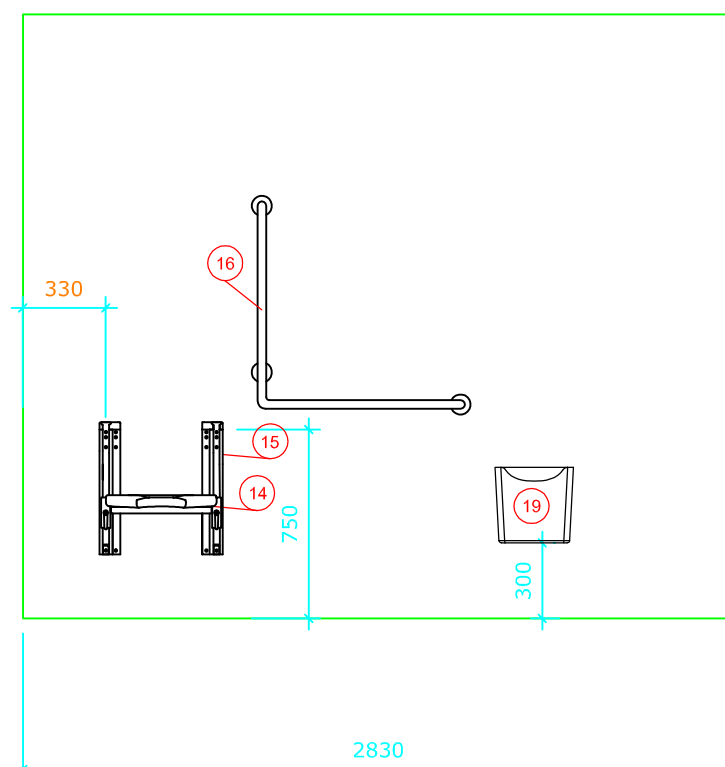

Bano 7,24m² høyre: 2560*2830mm

Bano 7,24m² med snusirkel på 1600. Vegghengt toalett (70cm) med 5970-EL,MA høyjusterbar systerne og 5207-EL,MA servant.

Målsetting er angitt fra innerkant plate.

1

2

3

4

- | | | |
|------|----------|---|
| 1. | 5302D/R | Bano høyskap høyre 1800*400mm |
| 2. | 5311 | Bano støttehåndtak for skap |
| 3. | 5202/R | Bano servant, med hygiene deksel/støttehåndtak høyre 1032*590mm |
| 4. | 5207-MA | Bano manuell høydejustering for servant med deksel |
| 4.1 | 5207-EL | Bano elektrisk høydejustering for servant med deksel. |
| 5. | 5801 | Bano servantarmatur |
| 6. | 5101-02 | Bano speil 960*600mm |
| 7. | 5110 | Bano lampe B600mm m/lysrør |
| 8. | 5970 | Bano toalett veggmont. 70 cm |
| 9. | 5603 | Bano støttehåndtak WC for systerne (sett) |
| 10. | 5581/R | Bano dusjstang/støttehåndtak høyre |
| 11. | 58820-01 | Bano dusjhode og slange |
| 12. | 58820 | Bano dusjtermostat |
| 13. | 5596 | Bano dusjhylle |
| 14. | 5700-02 | Bano dusjsete veggmont. m/høydejustering |
| 15. | 5710-02 | Bano armlen til dusjsete |
| 16. | 5591/R | Bano støttehåndtak 790*790mm - høyre |
| 17. | 5400 | Bano krok |
| 18. | 5510 | Bano stokkholder |
| 19. | 5496 | Bano avfallbøtte 10 l. |
| 20. | 3477 | Bano Toalettbørste veggfeste |
| 21. | 5970-MA | Bano systerne med manuell høydejustering |
| 21.1 | 5970-EL | Bano systerne med elektrisk høydejustering |

RIV - VVS

RIE - Elektro

Annbudsgrunnlag

PB 43 , 5803 Bergen
Tlf: +47 55 30 26 30
Epost: post@bano.no

Bano 7,24m² venstre: 2560*2830mm

Bano 7,24m² med snusirkel på 1600. Vegghengt toalett (70cm) med 5970-EL,MA høyejusterbar systerne og 5207-EL,MA servant.