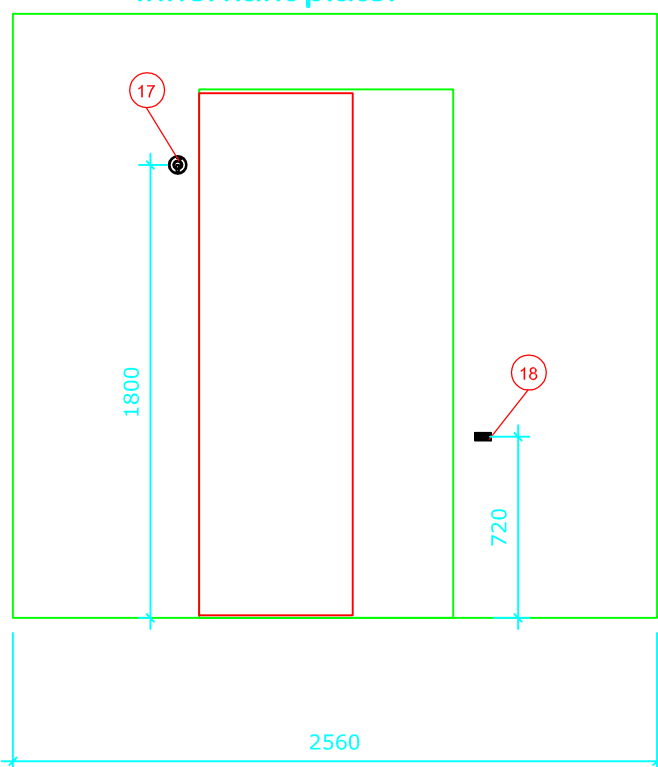

Bano 7,24m² venstre: 2560*2830mm

Bano 7,24m² med snusirkel på 1600. Vegghengt toalett (70cm) med 5970-EL,MA høyejusterbar systerne og 5207-EL,MA servant.

Målsetting er angitt fra innerkant plate.

1

2

3

4

1.	5302D/L	Bano høyskap venstre 1800*400mm
2.	5311	Bano støttehåndtak for skap
3.	5202/L	Bano servant, med hygiendeksel/støttehåndtak venstre 1032*590mm
4.	5207-MA	Bano manuell høydejustering for servant med deksel
4.1	5207-EL	Bano elektrisk høydejustering for servant med deksel.
5.	5801	Bano servantarmatur
6.	5101-02	Bano speil 960*600mm
7.	5110	Bano lampe B600mm m/lysrør
8.	5970	Bano toalett veggmont. 70 cm
9.	5603	Bano støttehåndtak WC for systerne (sett)
10.	5581/L	Bano dusjstang/støttehåndtak venstre
11.	58820-01	Bano dusjhode og slange
12.	58820	Bano dusjtermostat
13.	5596	Bano dusjhylle
14.	5700-02	Bano dusjsete veggmont. m/høydejustering
15.	5710-02	Bano armlen til dusjsete
16.	5591/L	Bano støttehåndtak 790*790mm - venstre
17.	5400	Bano krok
18.	5510	Bano stokkholder
19.	5496	Bano avfallbøtte 10 l.
20.	3477	Bano Toalettbørste veggfeste
21.	5970-MA	Bano systerne med manuell høydejustering
21.1	5970-EL	Bano systerne med elektrisk høydejustering

RIV - VVS

RIE - Elektro

Annbudsgrunnlag

PB 43 , 5803 Bergen
Tlf: +47 55 30 26 30
Epost: post@bano.no