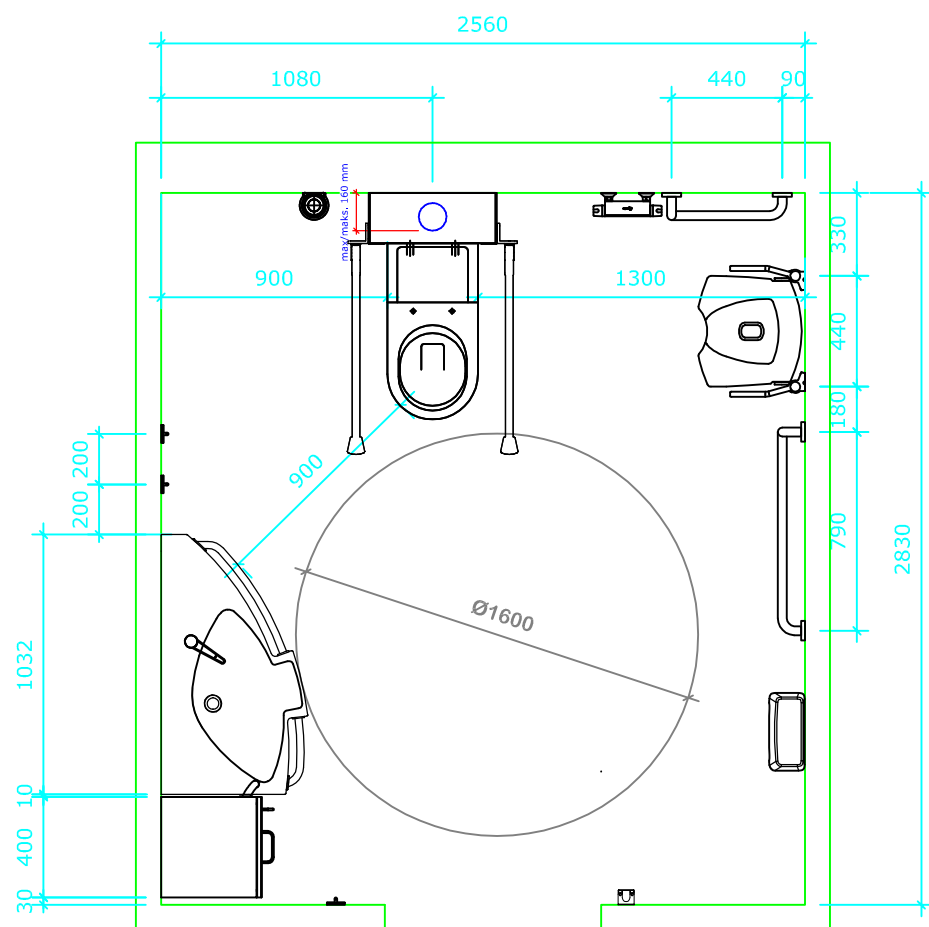

Bano 7,24m² høyre: 2560*2830mm

Bano 7,24m² med snusirkel på 1600. Vegghengt toalett (70cm) med 5970-EL,MA høyjusterbar systerne og 5207-EL,MA servant.

Målsetting er angitt fra innerkant plate.

1

2

3

4

- | | | |
|------|----------|---|
| 1. | 5302D/R | Bano høyskap høyre 1800*400mm |
| 2. | 5311 | Bano støttehåndtak for skap |
| 3. | 5202/R | Bano servant, med hygiene deksel/støttehåndtak høyre 1032*590mm |
| 4. | 5207-MA | Bano manuell høydejustering for servant med deksel |
| 4.1 | 5207-EL | Bano elektrisk høydejustering for servant med deksel. |
| 5. | 5801 | Bano servantarmatur |
| 6. | 5101-02 | Bano speil 960*600mm |
| 7. | 5110 | Bano lampe B600mm m/lysrør |
| 8. | 5970 | Bano toalett veggmont. 70 cm |
| 9. | 5603 | Bano støttehåndtak WC for systerne (sett) |
| 10. | 5581/R | Bano dusjstang/støttehåndtak høyre |
| 11. | 58820-01 | Bano dusjhode og slange |
| 12. | 58820 | Bano dusjtermostat |
| 13. | 5596 | Bano dusjhylle |
| 14. | 5700-02 | Bano dusjsete veggmont. m/høydejustering |
| 15. | 5710-02 | Bano armlen til dusjsete |
| 16. | 5591/R | Bano støttehåndtak 790*790mm - høyre |
| 17. | 5400 | Bano krok |
| 18. | 5510 | Bano stokkholder |
| 19. | 5496 | Bano avfallbøtte 10 l. |
| 20. | 3477 | Bano Toalettbørste veggfeste |
| 21. | 5970-MA | Bano systerne med manuell høydejustering |
| 21.1 | 5970-EL | Bano systerne med elektrisk høydejustering |

RIV - VVS

RIE - Elektro

Annbudsgrunnlag

PB 43 , 5803 Bergen
Tlf: +47 55 30 26 30
Epost: post@bano.no

Bano 7,24m² venstre: 2560*2830mm

Bano 7,24m² med snusirkel på 1600. Vegghengt toalett (70cm) med 5970-EL,MA høyejusterbar systerne og 5207-EL,MA servant.