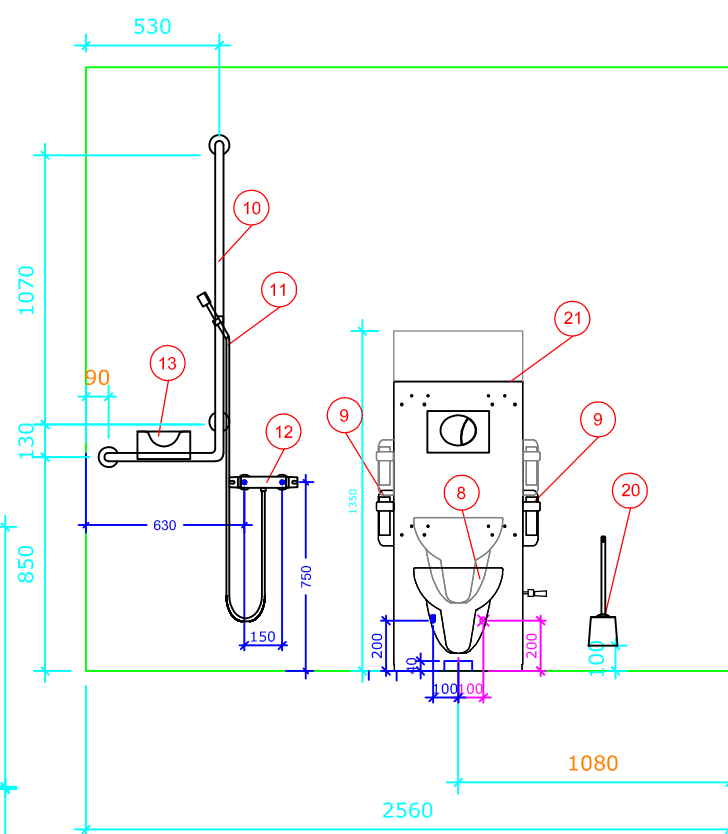

RIV - VVS

RIE - Elektro

Annbudsgrunnlag

PB 43 , 5803 Bergen
Tlf: +47 55 30 26 30
Epost: post@bano.no

Bano 7,24m² venstre: 2560*2830mm

Bano 7,24m² med snusirkel på 1600. Vegghengt toalett (70cm) med 5970-EL,MA høyejusterbar systerne og 5207-EL,MA servant.

Målsetting er angitt fra innerkant plate.

1

2

3

4

- | | | |
|------|----------|---|
| 1. | 5302D/L | Bano høyskap venstre 1800*400mm |
| 2. | 5311 | Bano støttehåndtak for skap |
| 3. | 5202/L | Bano servant, med hygiendeksel/støttehåndtak venstre 1032*590mm |
| 4. | 5207-MA | Bano manuell høydejustering for servant med deksel |
| 4.1 | 5207-EL | Bano elektrisk høydejustering for servant med deksel. |
| 5. | 5801 | Bano servantarmatur |
| 6. | 5101-02 | Bano speil 960*600mm |
| 7. | 5110 | Bano lampe B600mm m/lysrør |
| 8. | 5970 | Bano toalett veggmont. 70 cm |
| 9. | 5603 | Bano støttehåndtak WC for systerne (sett) |
| 10. | 5581/L | Bano dusjstang/støttehåndtak venstre |
| 11. | 58820-01 | Bano dusjhode og slange |
| 12. | 58820 | Bano dusjtermostat |
| 13. | 5596 | Bano dusjhylle |
| 14. | 5700-02 | Bano dusjsete veggmont. m/høydejustering |
| 15. | 5710-02 | Bano armlen til dusjsete |
| 16. | 5591/L | Bano støttehåndtak 790*790mm - venstre |
| 17. | 5400 | Bano krok |
| 18. | 5510 | Bano stokkholder |
| 19. | 5496 | Bano avfallbøtte 10 l. |
| 20. | 3477 | Bano Toalettbørste veggfeste |
| 21. | 5970-MA | Bano systerne med manuell høydejustering |
| 21.1 | 5970-EL | Bano systerne med elektrisk høydejustering |