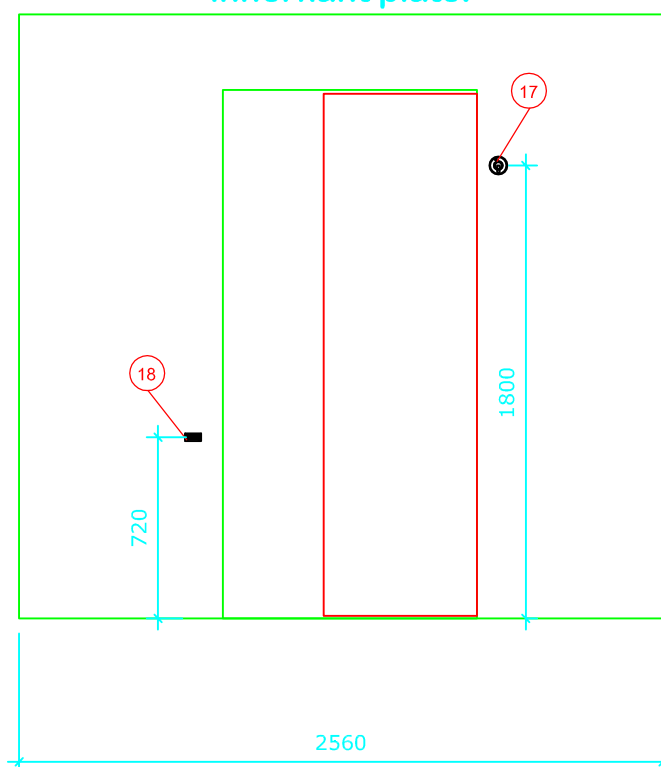

Bano 7,24m² høyre: 2560*2830mm

Bano 7,24m² med snusirkel på 1600. Vegghengt toalett (70cm) med 5970-EL,MA høyjusterbar systerne og 5207-EL,MA servant.

Målsetting er angitt fra innerkant plate.

1

2

3

4

- | | | |
|------|----------|---|
| 1. | 5302D/R | Bano høyskap høyre 1800*400mm |
| 2. | 5311 | Bano støttehåndtak for skap |
| 3. | 5202/R | Bano servant, med hygiene deksel/støttehåndtak høyre 1032*590mm |
| 4. | 5207-MA | Bano manuell høydejustering for servant med deksel |
| 4.1 | 5207-EL | Bano elektrisk høydejustering for servant med deksel. |
| 5. | 5801 | Bano servantarmatur |
| 6. | 5101-02 | Bano speil 960*600mm |
| 7. | 5110 | Bano lampe B600mm m/lysrør |
| 8. | 5970 | Bano toalett veggmont. 70 cm |
| 9. | 5603 | Bano støttehåndtak WC for systerne (sett) |
| 10. | 5581/R | Bano dusjstang/støttehåndtak høyre |
| 11. | 58820-01 | Bano dusjhode og slange |
| 12. | 58820 | Bano dusjtermostat |
| 13. | 5596 | Bano dusjhylle |
| 14. | 5700-02 | Bano dusjsete veggmont. m/høydejustering |
| 15. | 5710-02 | Bano armlen til dusjsete |
| 16. | 5591/R | Bano støttehåndtak 790*790mm - høyre |
| 17. | 5400 | Bano krok |
| 18. | 5510 | Bano stokkholder |
| 19. | 5496 | Bano avfallbøtte 10 l. |
| 20. | 3477 | Bano Toalettbørste veggfeste |
| 21. | 5970-MA | Bano systerne med manuell høydejustering |
| 21.1 | 5970-EL | Bano systerne med elektrisk høydejustering |

RIV - VVS

RIE - Elektro

Annbudsgrunnlag

PB 43 , 5803 Bergen
Tlf: +47 55 30 26 30
Epost: post@bano.no

Bano 7,24m² venstre: 2560*2830mm

Bano 7,24m² med snusirkel på 1600. Vegghengt toalett (70cm) med 5970-EL,MA høyejusterbar systerne og 5207-EL,MA servant.